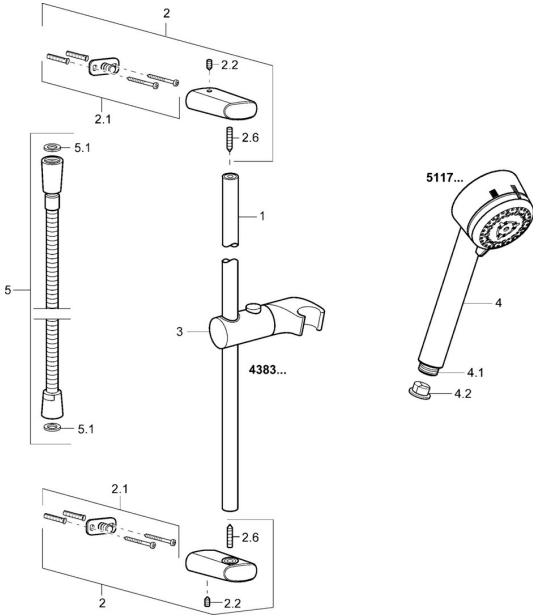

EAN: 4015474105560
static.hansa.com/43830190

Reserveonderdelen

SP43830190

	Naam	Code
2	Douchearm houder Stopgezet	59912842
2.1	Bevestigingsset Stopgezet	59912081
2.2	Schroef, M5x6, SW2.5	59912617
3	Douchehouder Chroom Stopgezet	59912085
4	Handdouche Chroom Stopgezet	51170200
4.1	Koppelstuk flexibel, G1/2 Stopgezet	59912237
4.2	Filter sproeier	59906859
5	Doucheslang, L=1600 Chroom	04120500
5.1	Afdichtring, d 21x12x2	59912304