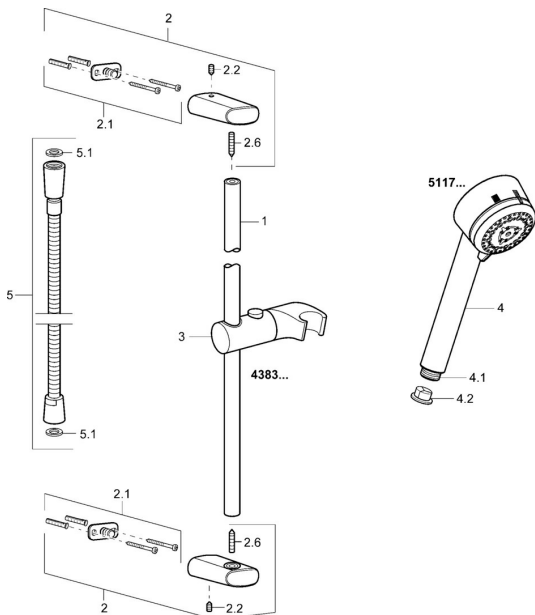

EAN: 4015474105560
static.hansa.com/43830190

Parti di ricambio

SP43830190

	Nome		Codice
2	Shower pipe holder Fuori produzione		59912842
2.1	Set di fissaggio Fuori produzione		59912081
2.2	Screw, M5x6, SW2.5		59912617
3	Supporto Doccetta Cromo Fuori produzione		59912085
4	Doccetta Cromo Fuori produzione		51170200
4.1	Hose coupling, G1/2 Fuori produzione		59912237
4.2	Filtro		59906859
5	Flessibile doccia, L=1600 Cromo		04120500
5.1	L'anello di tenuta, d 21x12x2		59912304