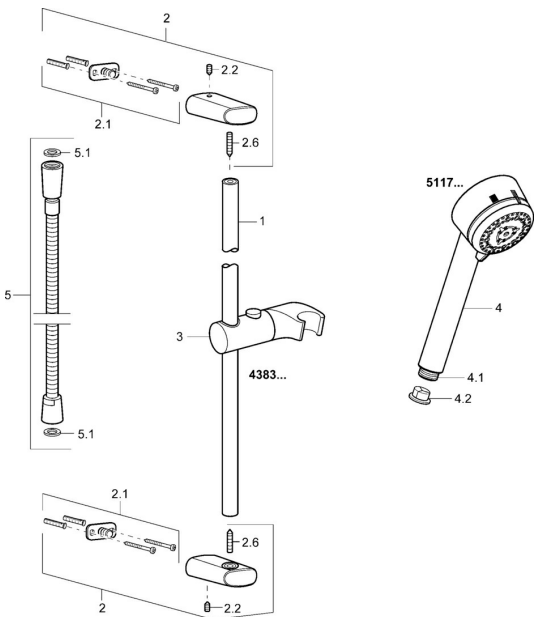

EAN: 4015474105560
static.hansa.com/43830190

Pièces de rechange

SP43830190

	Nom	Code
2	Support pour bras de douche Arrêté	59912842
2.1	Ensemble de fixation Arrêté	59912081
2.2	Vis, M5x6, SW2.5	59912617
3	Support douche Chrome Arrêté	59912085
4	Douche Chrome Arrêté	51170200
4.1	Raccord tuyau, G1/2 Arrêté	59912237
4.2	Tête de douche	59906859
5	Flexible, L=1600 Chrome	04120500
5.1	L'anneau d'étanchéité, d 21x12x2	59912304