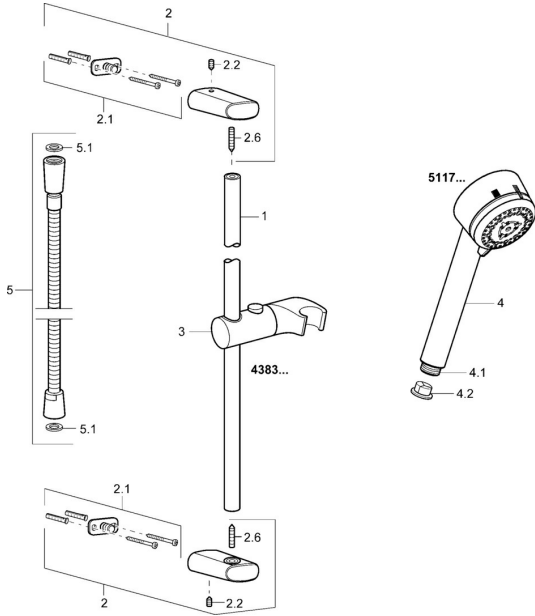

## Ersatzteile

### SP43830190

	Name	Art.-Nr.
2	Brausestangenhalter <b>Ausgelaufen</b>	59912842
2.1	Befestigungssatz <b>Ausgelaufen</b>	59912081
2.2	Schraube, M5x6, SW2.5	59912617
3	Halter Handbrause Chrom <b>Ausgelaufen</b>	59912085
4	Handbrause Chrom <b>Ausgelaufen</b>	51170200
4.1	Schlauchanschluß, G1/2 <b>Ausgelaufen</b>	59912237
4.2	Sieb	59906859
5	Brauseschlauch, L=1600 Chrom	04120500
5.1	Dichtungsring, d 21x12x2	59912304