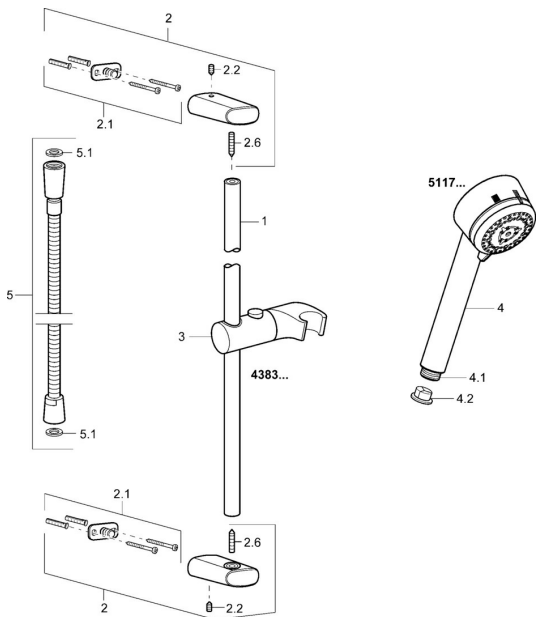

EAN: 4015474105560
static.hansa.com/43830190

Náhradní díly

SP43830190

	Název	Kód
2	Shower pipe holder Ukončeno	59912842
2.1	Upevňovací set Ukončeno	59912081
2.2	Šroub, M5x6, SW2.5	59912617
3	Držák sprchy Chrom Ukončeno	59912085
4	Ruční sprcha Chrom Ukončeno	51170200
4.1	Šroubení pro připojení hadice, G1/2 Ukončeno	59912237
4.2	Filtr	59906859
5	Sprchová hadice, L=1600 Chrom	04120500
5.1	Těsnicí kroužek, d 21x12x2	59912304