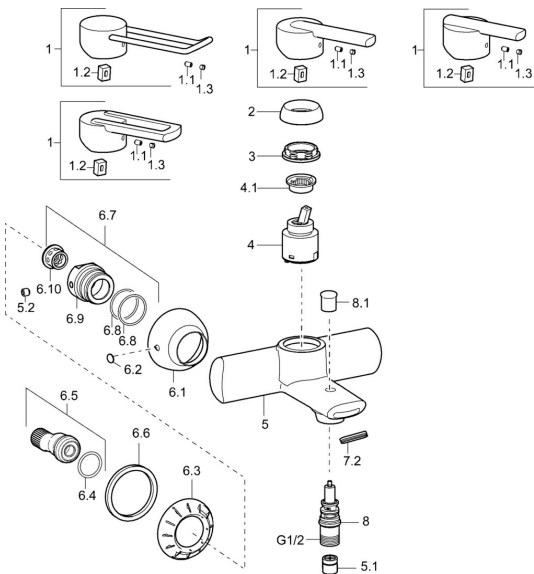

EAN: 4015474140974
static.hansa.com/43792100

Náhradné diely

SP43792100

	Názov	Kód
1	Ovládacia rukoväť, L=138 Chróm Ukončené	59913849
1	Ovládacia rukoväť Chróm Ukončené	43880003
1	Ovládacia rukoväť Chróm Ukončené	43890005
1	Ovládacia rukoväť Chróm Ukončené	59913774
1.1	Skrutka, M5x8, SW2.5	59904755
1.2	Klzné puzdro	59904778
1.3	Záslepka Sivá	59912112
2	Krytka Chróm Ukončené	59912797
3	Skrutka, M42x1, SW34 Ukončené	59912798
4	Kartuš, 4.0 Classic	59912791
4.1	Temperature adjustment limiter Ukončené	59912799
5.2	Skrutka, M8x8	59906104
6.1	Kryt príruby Chróm Ukončené	59912800
6.2	Plug Chróm Ukončené	59911480
6.3	Adaptér Chróm Ukončené	59911486
6.4	O-kružok, 25.07x2.62	59911479
6.5	Pristúpenie, G1/2	59911491
6.6	Tesnenie, 52x63x5 Ukončené	59911798
6.7	Tesnenie, 52x63x5 Ukončené	59911798
6.8	O-kružok, d 32x2	59912803
7.2	Aerator	59913082
8	Prepínač	59912706
8.1	Krytka prepínača Chróm	59912801
N.I.	Klúč, SW30/34	59912108