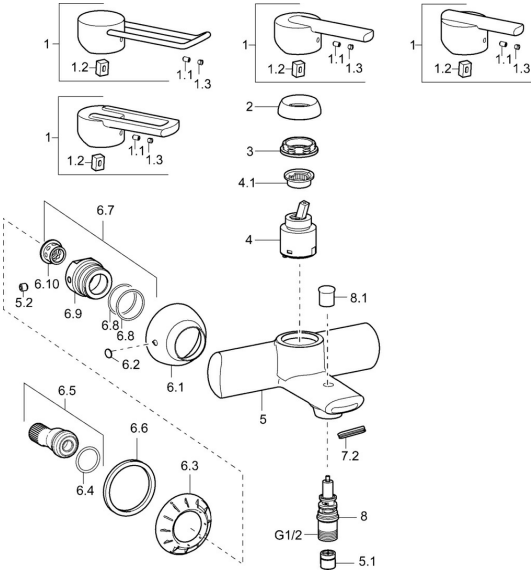

EAN: 4015474140974
static.hansa.com/43792100

Reserveonderdelen

SP43792100

	Naam	Code
1	Hendel, L=138 Chroom Stopgezet	59913849
1	Hendel Chroom Stopgezet	43880003
1	Hendel Chroom Stopgezet	43890005
1	Hendel Chroom Stopgezet	59913774
1.1	Schroef, M5x8, SW2.5	59904755
1.2	Joint klassiek uitloop	59904778
1.3	Sierdop Grijs	59912112
2	Kap Chroom Stopgezet	59912797
3	Schroef, M4x1, SW34 Stopgezet	59912798
4	Binnenwerk , 4.0 Classic	59912791
4.1	Temperature adjustment limiter Stopgezet	59912799
5.2	Schroef, M8x8	59906104
6.1	Afdekplaat Chroom Stopgezet	59912800
6.2	Plug Chroom Stopgezet	59911480
6.3	Adapter Chroom Stopgezet	59911486
6.4	O-ring, 25.07x2.62	59911479
6.5	Toetreding, G1/2	59911491
6.6	Dichting, 52x63x5 Stopgezet	59911798
6.7	Dichting, 52x63x5 Stopgezet	59911798
6.8	O-ring, d 32x2	59912803
7.2	Mousseur	59913082
8	Omsteller	59912706
8.1	Omstelknop Chroom	59912801
N.I.	Sleutel, SW30/34	59912108