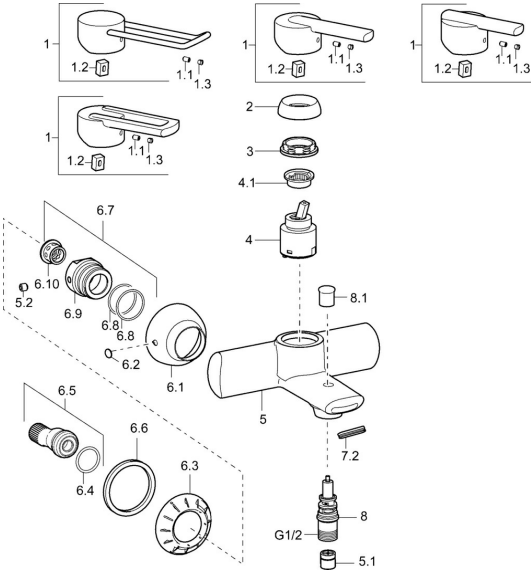

EAN: 4015474140974
static.hansa.com/43792100

Parti di ricambio

SP43792100

	Nome	Codice
1	Leva, L=138 Cromo Fuori produzione	59913849
1	Leva Cromo Fuori produzione	43880003
1	Leva Cromo Fuori produzione	43890005
1	Leva Cromo Fuori produzione	59913774
1.1	Screw, M5x8, SW2.5	59904755
1.2	Adattatore	59904778
1.3	Tappo Grigio	59912112
2	Cappuccio Cromo Fuori produzione	59912797
3	Screw, M4x1, SW34 Fuori produzione	59912798
4	Cartuccia, 4.0 Classic	59912791
4.1	Temperature adjustment limiter Fuori produzione	59912799
5.2	Screw, M8x8	59906104
6.1	Piastra Cromo Fuori produzione	59912800
6.2	Tappo Cromo Fuori produzione	59911480
6.3	Adapter Cromo Fuori produzione	59911486
6.4	O-ring, 25.07x2.62	59911479
6.5	Accessione, G1/2	59911491
6.6	Giunto, 52x63x5 Fuori produzione	59911798
6.7	Giunto, 52x63x5 Fuori produzione	59911798
6.8	O-ring, d 32x2	59912803
7.2	Aereatore	59913082
8	Deviatore	59912706
8.1	Bottono di deviatore Cromo	59912801
N.I.	Chiave, SW30/34	59912108