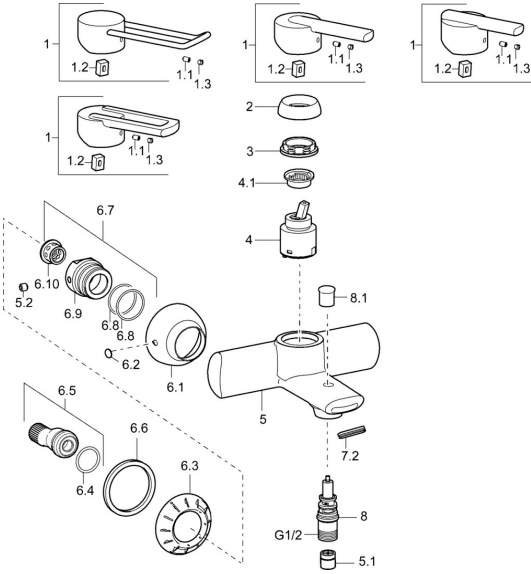

EAN: 4015474140974
static.hansa.com/43792100

Pièces de rechange

SP43792100

	Nom	Code
1	Levier, L=138 Chrome Arrêté	59913849
1	Levier Chrome Arrêté	43880003
1	Levier Chrome Arrêté	43890005
1	Levier Chrome Arrêté	59913774
1.1	Vis, M5x8, SW2.5	59904755
1.2	Kit de joints pour bec	59904778
1.3	Capuchon Gris	59912112
2	Chape Chrome Arrêté	59912797
3	Vis, M4x1, SW34 Arrêté	59912798
4	Cartouche, 4.0 Classic	59912791
4.1	Temperature adjustment limiter Arrêté	59912799
5.2	Vis, M8x8	59906104
6.1	Rosaces Chrome Arrêté	59912800
6.2	Bouchon cache trou Chrome Arrêté	59911480
6.3	Adaptateur Chrome Arrêté	59911486
6.4	Joint, 25.07x2.62	59911479
6.5	Connecteur, G1/2	59911491
6.6	Joint, 52x63x5 Arrêté	59911798
6.7	Joint, 52x63x5 Arrêté	59911798
6.8	Joint, d 32x2	59912803
7.2	Aérateur	59913082
8	Inverseur	59912706
8.1	Bouton inverseur Chrome	59912801
N.I.	Clef, SW30/34	59912108