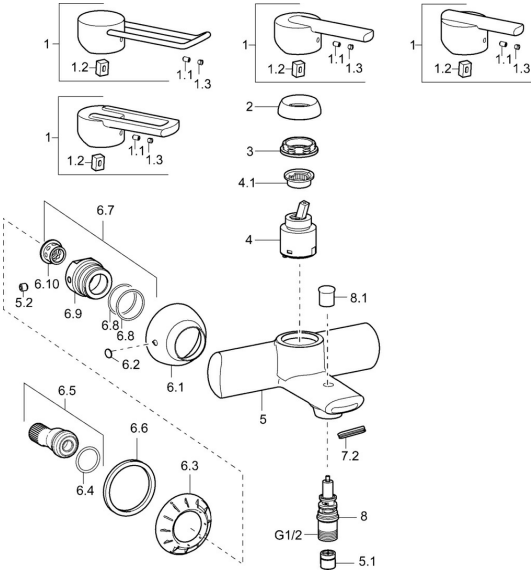

EAN: 4015474140974
static.hansa.com/43792100

Ersatzteile

SP43792100

	Name	Art.-Nr.
1	Hebel, L=138 Chrom Ausgelaufen	59913849
1	Hebel Chrom Ausgelaufen	43880003
1	Hebel Chrom Ausgelaufen	43890005
1	Hebel Chrom Ausgelaufen	59913774
1.1	Schraube, M5x8, SW2.5	59904755
1.2	Kunststoffadapter	59904778
1.3	Dekorkappe Grau	59912112
2	Abdeckkappe Chrom Ausgelaufen	59912797
3	Schraube, M4x1, SW3/4 Ausgelaufen	59912798
4	Kartusche, 4.0 Classic	59912791
4.1	Temperatur-Anschlagring Ausgelaufen	59912799
5.2	Schraube, M8x8	59906104
6.1	Rosette Chrom Ausgelaufen	59912800
6.2	Blindstopfen Chrom Ausgelaufen	59911480
6.3	Adapter Chrom Ausgelaufen	59911486
6.4	O-Ring, 25.07x2.62	59911479
6.5	Verbinder, G1/2	59911491
6.6	Dichtung, 52x63x5 Ausgelaufen	59911798
6.7	Dichtung, 52x63x5 Ausgelaufen	59911798
6.8	O-Ring, d 32x2	59912803
7.2	Luftsprudler	59913082
8	Umsteller, automatisch	59912706
8.1	Umstellknopf Chrom	59912801
N.I.	Schlüssel, SW30/34	59912108