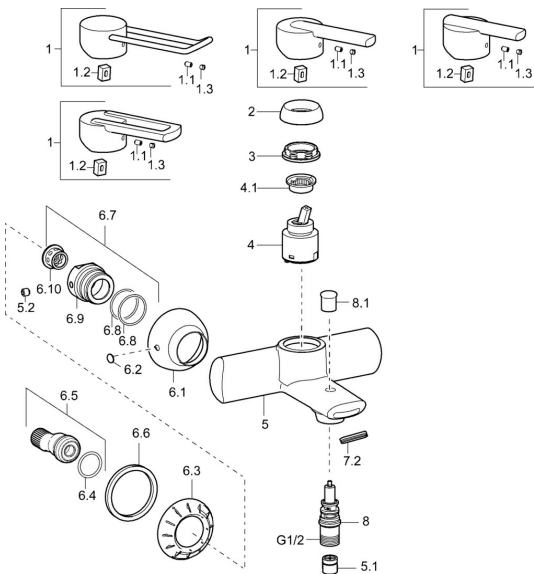

EAN: 4015474140974
static.hansa.com/43792100

Náhradní díly

SP43792100

	Název	Kód
1	Páka, L=138 Chrom Ukončeno	59913849
1	Páka Chrom Ukončeno	43880003
1	Páka Chrom Ukončeno	43890005
1	Páka Chrom Ukončeno	59913774
1.1	Šroub, M5x8, SW2.5	59904755
1.2	Kluzné pouzdro (osazené)	59904778
1.3	Záslepka Šedá	59912112
2	Krytka Chrom Ukončeno	59912797
3	Šroub, M42x1, SW34 Ukončeno	59912798
4	Kartuše, 4.0 Classic	59912791
4.1	Temperature adjustment limiter Ukončeno	59912799
5.2	Šroub, M8x8	59906104
6.1	Kryt příruby Chrom Ukončeno	59912800
6.2	Plug Chrom Ukončeno	59911480
6.3	Adaptér Chrom Ukončeno	59911486
6.4	O-kroužek, 25.07x2.62	59911479
6.5	Přistoupení, G1/2	59911491
6.6	Těsnění, 52x63x5 Ukončeno	59911798
6.7	Těsnění, 52x63x5 Ukončeno	59911798
6.8	O-kroužek, d 32x2	59912803
7.2	Aerator	59913082
8	Přepínač	59912706
8.1	Krytka přepínače Chrom	59912801
N.I.	Klíč, SW30/34	59912108