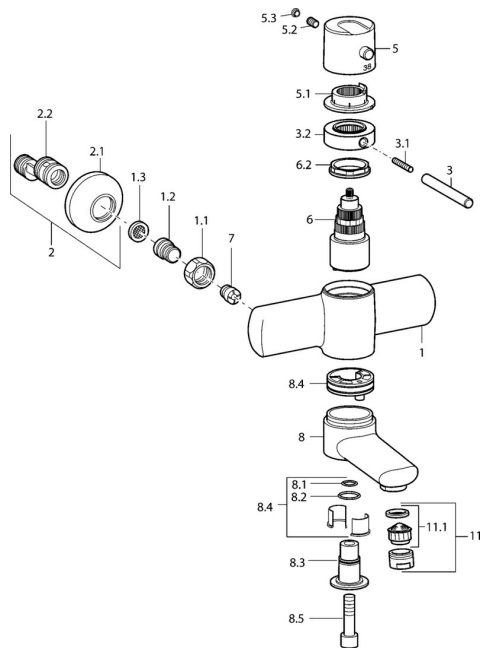

EAN: 4015474108035
static.hansa.com/43772201

Náhradné diely

SP43702201

	Názov	Kód
1.1	Pripojovacie matice, G3/4, AF30	59902230
1.2	Vsuvka	59911075
1.3	Tesnenie s filtrom, G3/4	59911076
2	Etážky s guľovým ventilom a ružicou, G1/2xG3/4 Chróm	59902034
2.1	Kryt príruby Chróm	59904796
3	Ovládacia rukoväť, 80 mm Chróm	59912128
3.1	Skrutka, M6x20	59911228
3.2	Lock ring Chróm Ukončené	59912811
5	Ovládacia rukoväť Chróm Ukončené	59912810
5.1	Tesniaci krúžok Chróm Ukončené	59912809
5.2	Skrutka, M6x9.5	59901609
5.3	Vymedzovacia vložka Chróm	59911840
6	Termoelement/Kartuš, 4.0 Ukončené	5990450101
6.2	Očné skrutka, M42x1, SW38 Ukončené	59912812
7	Spätný ventil	59905714
8	Výtokové rameno, L=85 Chróm Ukončené	59912820
8	Výtokové rameno, L=225 Chróm Ukončené	59912822
8.1	O-krúžok, d 14x2 Ukončené	59904823
8.2	O-krúžok, 20x2	59912435
8.3	Držiak Chróm Ukončené	59912819
8.4	Sada na údržbu Ukončené	59912818
8.5	Skrutka, M12x35 Ukončené	59912817
11	Aerator, M24x1 STD HC A Chróm	59902366
11.1	Aerator, M22/24 A	59902081
N.I.	Kľúč, SW38/41	59912780