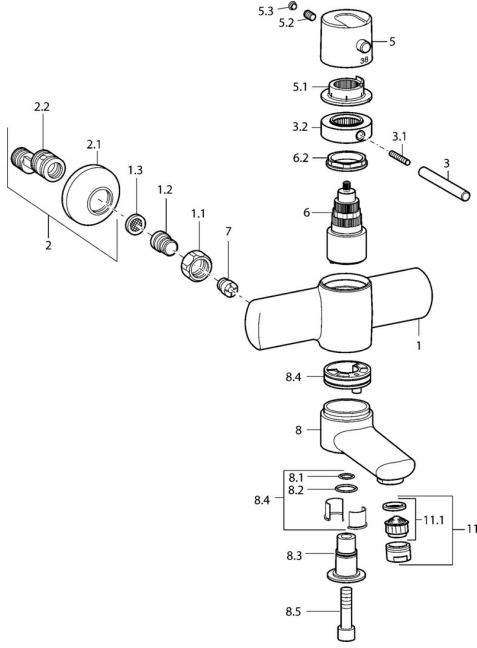

EAN: 4015474108035
static.hansa.com/43772201

Reserveonderdelen

SP43702201

	Naam	Code
1.1	Aansluiting moer, G3/4, AF30	59902230
1.2	Nippel	59911075
1.3	Filter dichting, G3/4	59911076
2	Afsluitb. Eccent. Koppel.+rosace., G1/2xG3/4 Chroom	59902034
2.1	Afdekplaat Chroom	59904796
3	Hendel, 80 mm Chroom	59912128
3.1	Schroef, M6x20	59911228
3.2	Lock ring Chroom Stopgezet	59912811
5	Hendel Chroom Stopgezet	59912810
5.1	Borgring Chroom Stopgezet	59912809
5.2	Schroef, M6x9.5	59901609
5.3	Binnendeel temperatuurhendel Chroom	59911840
6	Thermostaat/binnenwerk, 4.0 Stopgezet	5990450101
6.2	Schroefoog, M42x1, SW38 Stopgezet	59912812
7	Terugslagklep	59905714
8	Uitloop, L=85 Chroom Stopgezet	59912820
8	Uitloop, L=225 Chroom Stopgezet	59912822
8.1	O-ring, d 14x2 Stopgezet	59904823
8.2	O-ring, 20x2	59912435
8.3	Houder Chroom Stopgezet	59912819
8.4	Onderhoud set Stopgezet	59912818
8.5	Schroef, M12x35 Stopgezet	59912817
11	Mousseur, M24x1 STD HC A Chroom	59902366
11.1	Mousseur, M22/24 A	59902081
N.I.	Sleutel, SW38/41	59912780