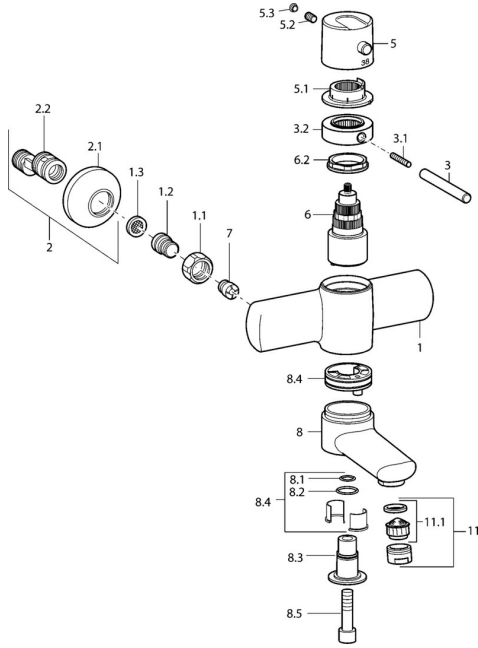

EAN: 4015474108035
static.hansa.com/43772201

Parti di ricambio

SP43702201

	Nome	Codice
1.1	Dado di collegamento, G3/4, AF30	59902230
1.2	Nipplo	59911075
1.3	Guarnizione di filtro, G3/4	59911076
2	Eccentrici con valvola di stop e rosette, G1/2xG3/4 Cromo	59902034
2.1	Piastra Cromo	59904796
3	Leva, 80 mm Cromo	59912128
3.1	Screw, M6x20	59911228
3.2	Lock ring Cromo Fuori produzione	59912811
5	Leva Cromo Fuori produzione	59912810
5.1	Anello di tenuta Cromo Fuori produzione	59912809
5.2	Screw, M6x9.5	59901609
5.3	Spinotto Cromo	59911840
6	Cartuccia termostatica, 4.0 Fuori produzione	5990450101
6.2	Vite eye, M42x1, SW38 Fuori produzione	59912812
7	Valvola antiriflusso	59905714
8	Bocca, L=85 Cromo Fuori produzione	59912820
8	Bocca, L=225 Cromo Fuori produzione	59912822
8.1	O-ring, d 14x2 Fuori produzione	59904823
8.2	O-ring, 20x2	59912435
8.3	Titolare Cromo Fuori produzione	59912819
8.4	Set di manutenzione Fuori produzione	59912818
8.5	Screw, M12x35 Fuori produzione	59912817
11	Aereatore, M24x1 STD HC A Cromo	59902366
11.1	Aereatore, M22/24 A	59902081
N.I.	Chiave, SW38/41	59912780