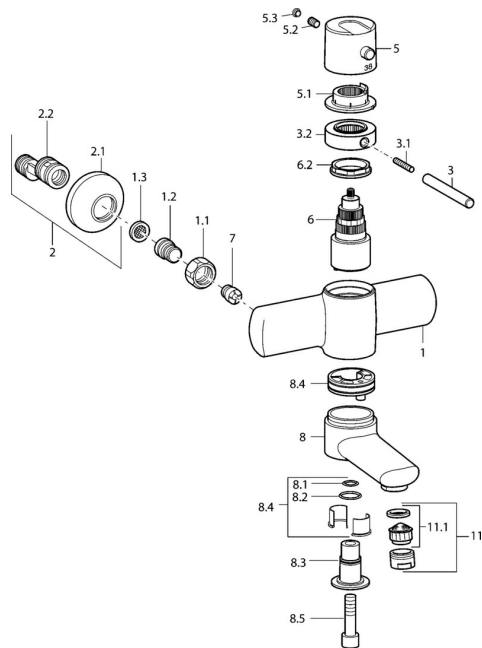

## Pièces de rechange

### SP43702201

	Nom	Code
1.1	Écrou de connexion, G3/4, AF30	59902230
1.2	Nipple	59911075
1.3	Joint filtre, G3/4	59911076
2	Racc excentrique, vis pointeau et rosace, G1/2xG3/4 Chrome	59902034
2.1	Rosaces Chrome	59904796
3	Levier, 80 mm Chrome	59912128
3.1	Vis, M6x20	59911228
3.2	Lock ring Chrome <b>Arrêté</b>	59912811
5	Levier Chrome <b>Arrêté</b>	59912810
5.1	Joint Chrome <b>Arrêté</b>	59912809
5.2	Vis, M6x9.5	59901609
5.3	Butée de réglage Chrome	59911840
6	Cartouche thermostatique, 4.0 <b>Arrêté</b>	5990450101
6.2	Vis Loop, M4x1, SW38 <b>Arrêté</b>	59912812
7	Clapet anti-retour	59905714
8	Bec, L=85 Chrome <b>Arrêté</b>	59912820
8	Bec, L=225 Chrome <b>Arrêté</b>	59912822
8.1	Joint, d 14x2 <b>Arrêté</b>	59904823
8.2	Joint, 20x2	59912435
8.3	Titulaire Chrome <b>Arrêté</b>	59912819
8.4	Ensemble d'entretien <b>Arrêté</b>	59912818
8.5	Vis, M12x35 <b>Arrêté</b>	59912817
11	Aérateur, M24x1 STD HC A Chrome	59902366
11.1	Aérateur, M22/24 A	59902081
N.I.	Clef, SW38/41	59912780