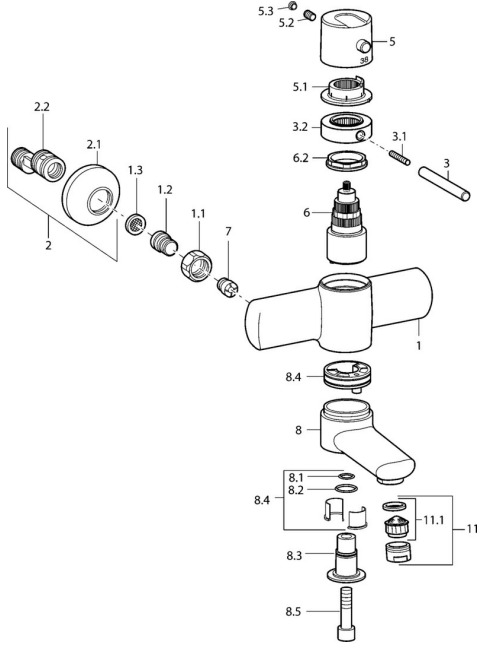

EAN: 4015474108035
static.hansa.com/43772201

Ersatzteile

SP43702201

	Name	Art.-Nr.
1.1	Anschlussmutter, G3/4, AF30	59902230
1.2	Nippel	59911075
1.3	Schmutzfilter, G3/4	59911076
2	Excenteranschluss f.Stopventil u. Rosetten, G1/2xG3/4 Chrom	59902034
2.1	Rosette Chrom	59904796
3	Hebel, 80 mm Chrom	59912128
3.1	Schraube, M6x20	59911228
3.2	Sicherungsring Chrom Ausgelaufen	59912811
5	Hebel Chrom Ausgelaufen	59912810
5.1	Dichtung Chrom Ausgelaufen	59912809
5.2	Schraube, M6x9.5	59901609
5.3	Abdeckstopfen Chrom	59911840
6	Thermostatkartusche, 4.0 Ausgelaufen	5990450101
6.2	Ringschraube, M42x1, SW38 Ausgelaufen	59912812
7	Rückschlagventil	59905714
8	Auslauf, L=85 Chrom Ausgelaufen	59912820
8	Auslauf, L=225 Chrom Ausgelaufen	59912822
8.1	O-Ring, d 14x2 Ausgelaufen	59904823
8.2	O-Ring, 20x2	59912435
8.3	Halter Chrom Ausgelaufen	59912819
8.4	Wartungsset Ausgelaufen	59912818
8.5	Schraube, M12x35 Ausgelaufen	59912817
11	Luftsprudler, M24x1 STD HC A Chrom	59902366
11.1	Luftsprudler, M22/24 A	59902081
N.I.	Schlüssel, SW38/41	59912780