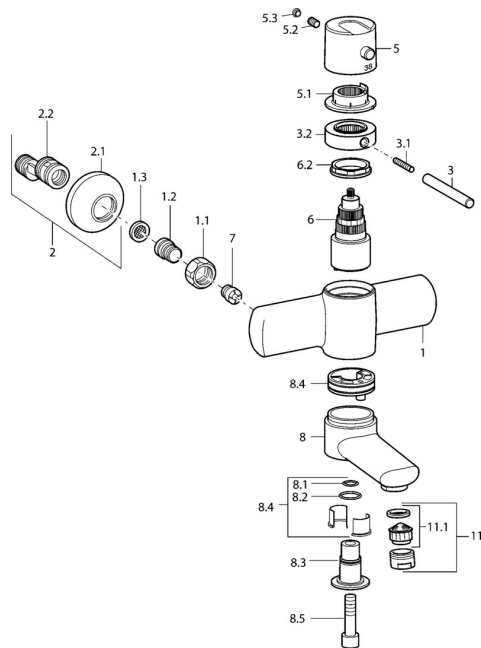

EAN: 4015474108035
static.hansa.com/43772201

Náhradní díly

SP43702201

	Název	Kód
1.1	Připojovací matice, G3/4, AF30	59902230
1.2	Šroubení	59911075
1.3	Těsnění s filtrem, G3/4	59911076
2	Etážky s kulovým ventilem a rúžicí, G1/2xG3/4 Chrom	59902034
2.1	Kryt příruby Chrom	59904796
3	Páka, 80 mm Chrom	59912128
3.1	Šroub, M6x20	59911228
3.2	Lock ring Chrom Ukončeno	59912811
5	Páka Chrom Ukončeno	59912810
5.1	Těsnící kroužek Chrom Ukončeno	59912809
5.2	Šroub, M6x9.5	59901609
5.3	Vymezovací vložka Chrom	59911840
6	Termoelement/Kartuše, 4.0 Ukončeno	5990450101
6.2	Oční šroub, M42x1, SW38 Ukončeno	59912812
7	Zpětný ventil	59905714
8	Výtokové rameno, L=85 Chrom Ukončeno	59912820
8	Výtokové rameno, L=225 Chrom Ukončeno	59912822
8.1	O-kroužek, d 14x2 Ukončeno	59904823
8.2	O-kroužek, 20x2	59912435
8.3	Držák Chrom Ukončeno	59912819
8.4	Sada na údržbu Ukončeno	59912818
8.5	Šroub, M12x35 Ukončeno	59912817
11	Aerator, M24x1 STD HC A Chrom	59902366
11.1	Aerator, M22/24 A	59902081
N.I.	Klíč, SW38/41	59912780