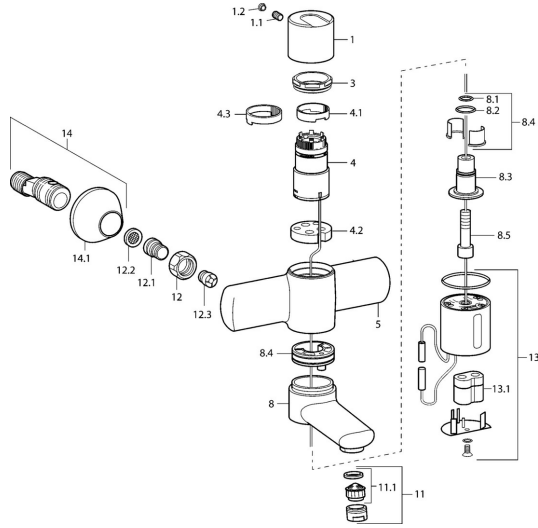

EAN: 4015474110700
static.hansa.com/43762200

Reserveonderdelen

SP4372200

	Naam	Code
1	Hendel Chroom Stopgezet	59912917
1.1	Schroef, M6x5, SW3	59912916
1.2	Binnendeel temperatuurhendel Chroom	59911840
3	Schroef, M4x1, SW41 Chroom Stopgezet	59912918
4	Magneetventiel Stopgezet	5991224001
4.1	Temp.ring Stopgezet	59912920
4.2	Intermediate floor Stopgezet	59912921
8	Uitloop, L=85 Chroom Stopgezet	59912820
8.1	O-ring, d 14x2 Stopgezet	59904823
8.2	O-ring, 20x2	59912435
8.3	Houder Stopgezet	59912919
8.4	Onderhoud set Stopgezet	59912818
8.5	Schroef, M12x35 Stopgezet	59912817
11	Mousseur, M24x1 Z Chroom	59906826
11.1	Mousseur, M22/24, Z	59906830
12	Aansluiting moer, G3/4, AF30	59902230
12.1	Nippel	59911075
12.2	Filter dichting, G3/4	59911076
12.3	Terugslagklep	59905714
13	Fotocel Chroom Stopgezet	59912774
13.1	Lithium batterij, DL223A /CR-P2	59912443
14	Afsluitb. Eccent. Koppel.+rosace., G1/2xG3/4 Chroom	59902034
14.1	Afdekplaat Chroom	59904796
N.I.	Sleutel, SW38/41	59912780