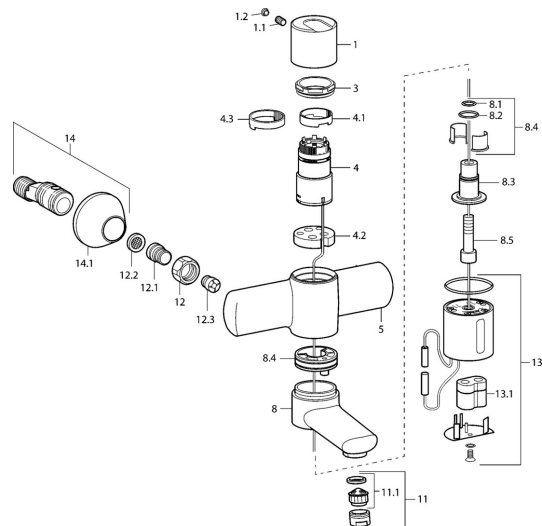

EAN: 4015474110700
static.hansa.com/43762200

Náhradní díly

SP4372200

	Název	Kód
1	Páka Chrom Ukončeno	59912917
1.1	Šroub, M6x5, SW3	59912916
1.2	Vymezovací vložka Chrom	59911840
3	Šroub, M42x1, SW41 Chrom Ukončeno	59912918
4	Elektromagnetický ventil Ukončeno	5991224001
4.1	Krycí kroužek Ukončeno	59912920
4.2	Intermediate floor Ukončeno	59912921
8	Výtokové rameno, L=85 Chrom Ukončeno	59912820
8.1	O-kroužek, d 14x2 Ukončeno	59904823
8.2	O-kroužek, 20x2	59912435
8.3	Držák Ukončeno	59912919
8.4	Sada na údržbu Ukončeno	59912818
8.5	Šroub, M12x35 Ukončeno	59912817
11	Aerator, M24x1 Z Chrom	59906826
11.1	Aerator, M22/24, Z	59906830
12	Připojovací matice, G3/4, AF30	59902230
12.1	Šroubení	59911075
12.2	Těsnění s filtrem, G3/4	59911076
12.3	Zpětný ventil	59905714
13	Senzor Chrom Ukončeno	59912774
13.1	Lithiový monočlánek, DL223A /CR-P2	59912443
14	Etážky s kulovým ventilem a růžicí, G1/2xG3/4 Chrom	59902034
14.1	Kryt příruby Chrom	59904796
N.I.	Klíč, SW38/41	59912780