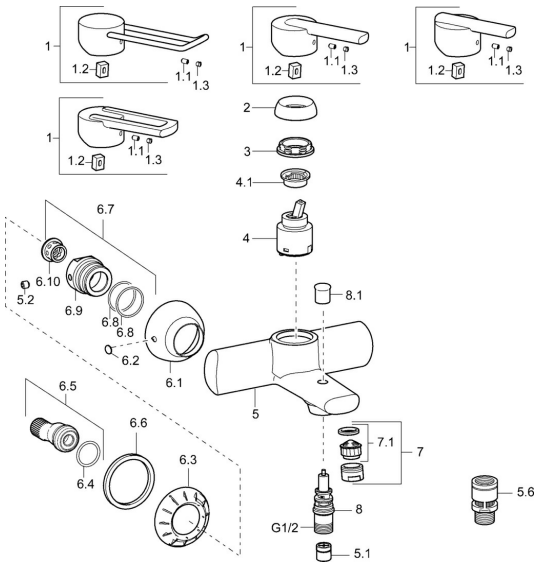

EAN: 4015474107120
static.hansa.com/43742130

Náhradné diely

SP43742100

	Názov	Kód
1	Ovládacía rukoväť, L=138 Chróm Ukončené	59913849
1	Ovládacía rukoväť Chróm Ukončené	43880003
1	Ovládacía rukoväť Chróm Ukončené	59913774
1	Ovládacía rukoväť Chróm Ukončené	43890005
1.1	Skrutka, M5x8, SW2.5	59904755
1.2	Klzné puzdro	59904778
1.3	Záslepka Sivá	59912112
2	Krytka Chróm Ukončené	59912797
3	Skrutka, M42x1, SW34 Ukončené	59912798
4	Kartuš, 4.0 Classic	59912791
4.1	Temperature adjustment limiter Ukončené	59912799
5.2	Skrutka, M8x8	59906104
5.6	Zavzdušňovací ventil, DN15	59911330
6.1	Kryt príruby Chróm Ukončené	59912800
6.2	Plug Chróm Ukončené	59911480
6.3	Adaptér Chróm Ukončené	59911486
6.4	O-kružok, 25.07x2.62	59911479
6.5	Pristúpenie, G1/2	59911491
6.6	Tesnenie, 52x63x5 Ukončené	59911798
6.7	Vsuvka, M16x1, SW10 Ukončené	59912802
6.8	O-kružok, d 32x2	59912803
7	Aerator, M24x1 B Chróm	59905872
7.1	Aerator, M22/M24	59905873
8	Prepínač	59912706
8.1	Krytka prepínača Chróm	59912801
N.I.	Kľúč, SW30/34	59912108