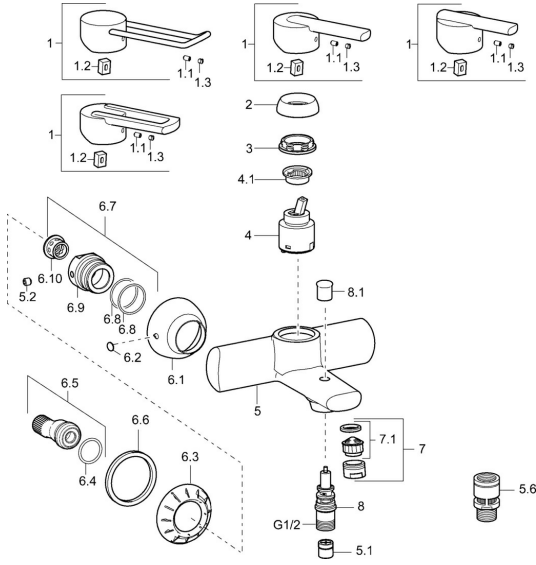

## Reserveonderdelen

### SP43742100

	Naam	Code
1	Hendel, L=138 Chroom <b>Stopgezet</b>	59913849
1	Hendel Chroom <b>Stopgezet</b>	43880003
1	Hendel Chroom <b>Stopgezet</b>	59913774
1	Hendel Chroom <b>Stopgezet</b>	43890005
1.1	Schroef, M5x8, SW2.5	59904755
1.2	Joint klassiek uitloop	59904778
1.3	Sierdop Grijs	59912112
2	Kap Chroom <b>Stopgezet</b>	59912797
3	Schroef, M4x1, SW34 <b>Stopgezet</b>	59912798
4	Binnenwerk, 4.0 Classic	59912791
4.1	Temperature adjustment limiter <b>Stopgezet</b>	59912799
5.2	Schroef, M8x8	59906104
5.6	Vacuum beveiliging, DN15	59911330
6.1	Afdekscherm Chroom <b>Stopgezet</b>	59912800
6.2	Plug Chroom <b>Stopgezet</b>	59911480
6.3	Adapter Chroom <b>Stopgezet</b>	59911486
6.4	O-ring, 25.07x2.62	59911479
6.5	Toetreding, G1/2	59911491
6.6	Dichting, 52x63x5 <b>Stopgezet</b>	59911798
6.7	Nippel, M16x1, SW10 <b>Stopgezet</b>	59912802
6.8	O-ring, d 32x2	59912803
7	Mousseur, M24x1 B Chroom	59905872
7.1	Mousseur, M22/M24	59905873
8	Omsteller	59912706
8.1	Omstelknop Chroom	59912801
N.I.	Steutel, SW30/34	59912108