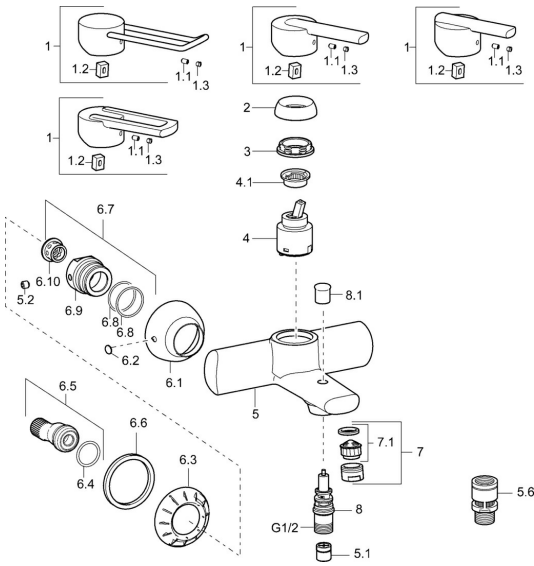

## Parti di ricambio

### SP43742100

	Nome	Codice
1	Leva, L=138 Cromo <b>Fuori produzione</b>	59913849
1	Leva Cromo <b>Fuori produzione</b>	43880003
1	Leva Cromo <b>Fuori produzione</b>	59913774
1	Leva Cromo <b>Fuori produzione</b>	43890005
1.1	Screw, M5x8, SW2.5	59904755
1.2	Adattatore	59904778
1.3	Tappo Grigio	59912112
2	Cappuccio Cromo <b>Fuori produzione</b>	59912797
3	Screw, M42x1, SW34 <b>Fuori produzione</b>	59912798
4	Cartuccia, 4.0 Classic	59912791
4.1	Temperature adjustment limiter <b>Fuori produzione</b>	59912799
5.2	Screw, M8x8	59906104
5.6	Valvola antiriflusso, DN15	59911330
6.1	Piastra Cromo <b>Fuori produzione</b>	59912800
6.2	Tappo Cromo <b>Fuori produzione</b>	59911480
6.3	Adapter Cromo <b>Fuori produzione</b>	59911486
6.4	O-ring, 25.07x2.62	59911479
6.5	Accessione, G1/2	59911491
6.6	Giunto, 52x63x5 <b>Fuori produzione</b>	59911798
6.7	Nipplo, M16x1, SW10 <b>Fuori produzione</b>	59912802
6.8	O-ring, d 32x2	59912803
7	Aereatore, M24x1 B Cromo	59905872
7.1	Aereatore, M22/ M24	59905873
8	Deviatore	59912706
8.1	Bottone di deviatore Cromo	59912801
N.I.	Chiave, SW30/34	59912108