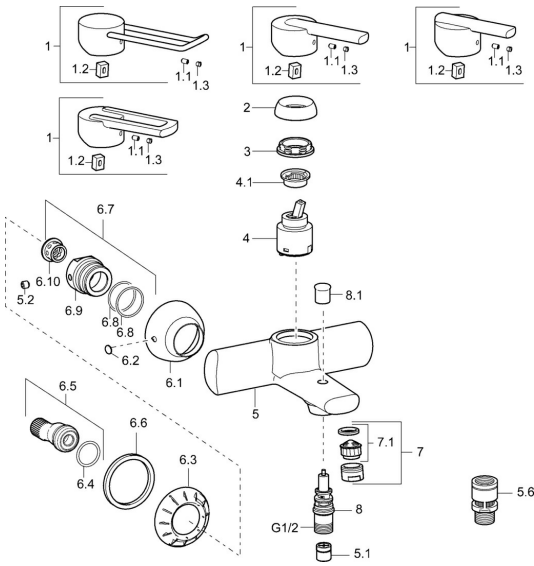

## Pièces de rechange

### SP43742100

	Nom	Code
1	Levier, L=138 Chrome <b>Arrêté</b>	59913849
1	Levier Chrome <b>Arrêté</b>	43880003
1	Levier Chrome <b>Arrêté</b>	59913774
1	Levier Chrome <b>Arrêté</b>	43890005
1.1	Vis, M5x8, SW2.5	59904755
1.2	Kit de joints pour bec	59904778
1.3	Capuchon Gris	59912112
2	Chape Chrome <b>Arrêté</b>	59912797
3	Vis, M42x1, SW34 <b>Arrêté</b>	59912798
4	Cartouche, 4.0 Classic	59912791
4.1	Temperature adjustment limiter <b>Arrêté</b>	59912799
5.2	Vis, M8x8	59906104
5.6	Soupape anti-vide, DN15	59911330
6.1	Rosaces Chrome <b>Arrêté</b>	59912800
6.2	Bouchon cache trou Chrome <b>Arrêté</b>	59911480
6.3	Adaptateur Chrome <b>Arrêté</b>	59911486
6.4	Joint, 25.07x2.62	59911479
6.5	Connecteur, G1/2	59911491
6.6	Joint, 52x63x5 <b>Arrêté</b>	59911798
6.7	Nipple, M16x1, SW10 <b>Arrêté</b>	59912802
6.8	Joint, d 32x2	59912803
7	Aérateur, M24x1 B Chrome	59905872
7.1	Aérateur, M22/M24	59905873
8	Inverseur	59912706
8.1	Bouton inverseur Chrome	59912801
N.I.	Clef, SW30/34	59912108