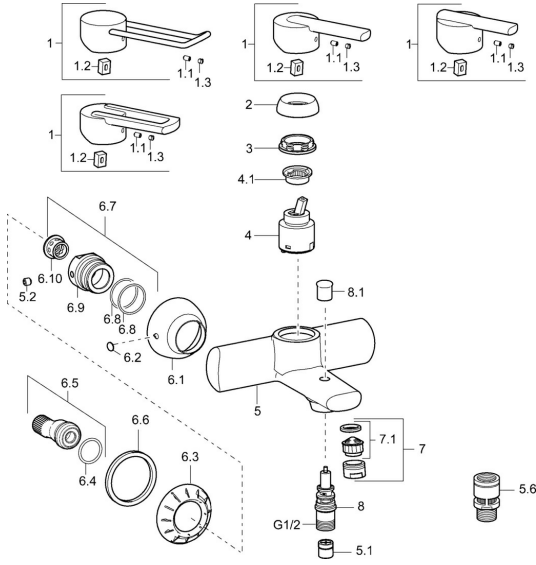

EAN: 4015474107120
static.hansa.com/43742130

Ersatzteile

SP43742100

	Name	Art.-Nr.
1	Hebel, L=138 Chrom Ausgelaufen	59913849
1	Hebel Chrom Ausgelaufen	43880003
1	Hebel Chrom Ausgelaufen	59913774
1	Hebel Chrom Ausgelaufen	43890005
1.1	Schraube, M5x8	59904755
1.2	Kunststoffadapter	59904778
1.3	Dekorkappe Grau	59912112
2	Abdeckkappe Chrom Ausgelaufen	59912797
3	Schraube, M4x1, SW34 Ausgelaufen	59912798
4	Kartusche, 4.0 Classic	59912791
4.1	Temperatur-Anschlagring Ausgelaufen	59912799
5.2	Schraube, M8x8	59906104
5.6	Rohrbelüfter, DN15	59911330
6.1	Rosette Chrom Ausgelaufen	59912800
6.2	Blindstopfen Chrom Ausgelaufen	59911480
6.3	Adapter Chrom Ausgelaufen	59911486
6.4	O-Ring, 25.07x2.62	59911479
6.5	Verbinder, G1/2	59911491
6.6	Dichtung, 52x63x5 Ausgelaufen	59911798
6.7	Anschlussnippel, M16x1, SW10 Ausgelaufen	59912802
6.8	O-Ring, d 32x2	59912803
7	Luftsprudler, M24x1 B Chrom	59905872
7.1	Luftsprudler, M22/M24	59905873
8	Umsteller, automatisch	59912706
8.1	Umstellknopf Chrom	59912801
N.I.	Schlüssel, SW30/34	59912108