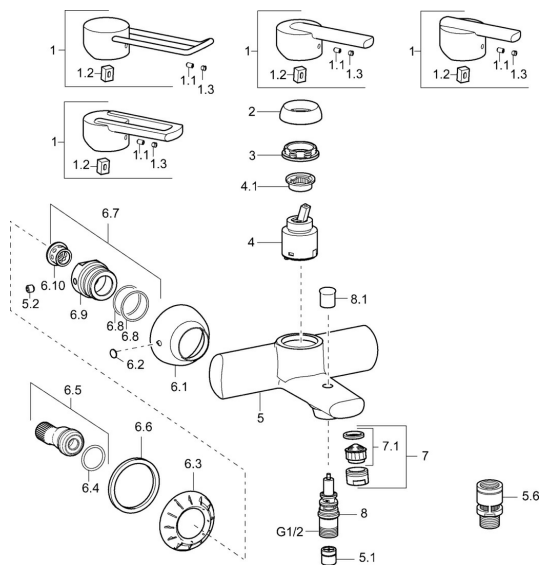

EAN: 4015474107120

static.hansa.com/43742130

Náhradní díly

SP43742100

	Název	Kód
1	Páka, L=138 Chrom Ukončeno	59913849
1	Páka Chrom Ukončeno	43880003
1	Páka Chrom Ukončeno	59913774
1	Páka Chrom Ukončeno	43890005
1.1	Šroub, M5x8, SW2.5	59904755
1.2	Kluzné pouzdro (osazené)	59904778
1.3	Záslepka Šedá	59912112
2	Krytka Chrom Ukončeno	59912797
3	Šroub, M42x1, SW34 Ukončeno	59912798
4	Kartuše, 4.0 Classic	59912791
4.1	Temperature adjustment limiter Ukončeno	59912799
5.2	Šroub, M8x8	59906104
5.6	Přísávací ventil, DN15	59911330
6.1	Kryt příruby Chrom Ukončeno	59912800
6.2	Plug Chrom Ukončeno	59911480
6.3	Adaptér Chrom Ukončeno	59911486
6.4	O-kroužek, 25.07x2.62	59911479
6.5	Přistoupení, G1/2	59911491
6.6	Těsnění, 52x63x5 Ukončeno	59911798
6.7	Šroubení, M16x1, SW10 Ukončeno	59912802
6.8	O-kroužek, d 32x2	59912803
7	Aerator, M24x1 B Chrom	59905872
7.1	Aerator, M22/M24	59905873
8	Přepínač	59912706
8.1	Krytka přepínače Chrom	59912801
N.I.	Klíč, SW30/34	59912108