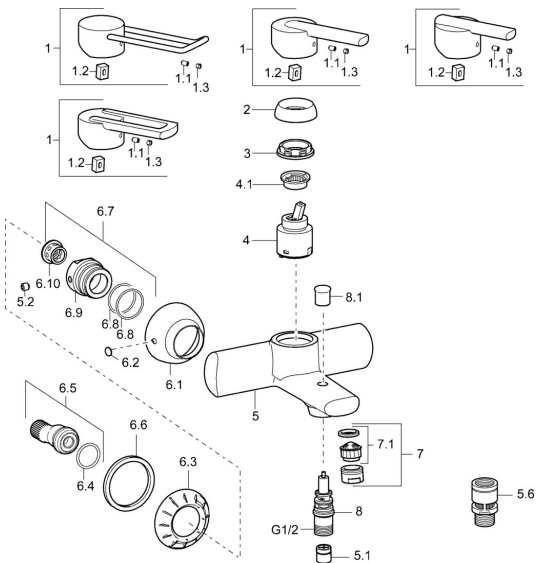

## Náhradné diely

### SP43742100

	Názov	Kód
1	Ovládacia rukoväť, L=138 Chróm <b>Ukončené</b>	59913849
1	Ovládacia rukoväť Chróm <b>Ukončené</b>	43880003
1	Ovládacia rukoväť Chróm <b>Ukončené</b>	59913774
1	Ovládacia rukoväť Chróm <b>Ukončené</b>	43890005
1.1	Skrutka, M5x8, SW2.5	59904755
1.2	Klzné puzdro	59904778
1.3	Záslepka Sivá	59912112
2	Krytka Chróm <b>Ukončené</b>	59912797
3	Skrutka, M42x1, SW34 <b>Ukončené</b>	59912798
4	Kartuš, 4.0 Classic	59912791
4.1	Temperature adjustment limiter <b>Ukončené</b>	59912799
5.2	Skrutka, M8x8	59906104
5.6	Zavzdušňovací ventil, DN15	59911330
6.1	Kryt príruby Chróm <b>Ukončené</b>	59912800
6.2	Plug Chróm <b>Ukončené</b>	59911480
6.3	Adaptér Chróm <b>Ukončené</b>	59911486
6.4	O-kružok, 25.07x2.62	59911479
6.5	Pristúpenie, G1/2	59911491
6.6	Tesnenie, 52x63x5 <b>Ukončené</b>	59911798
6.7	Vsuvka, M16x1, SW10 <b>Ukončené</b>	59912802
6.8	O-kružok, d 32x2	59912803
7	Aerator, M24x1 B Chróm	59905872
7.1	Aerator, M22/M24	59905873
8	Prepínač	59912706
8.1	Krytka prepínača Chróm	59912801
N.I.	Kľúč, SW30/34	59912108