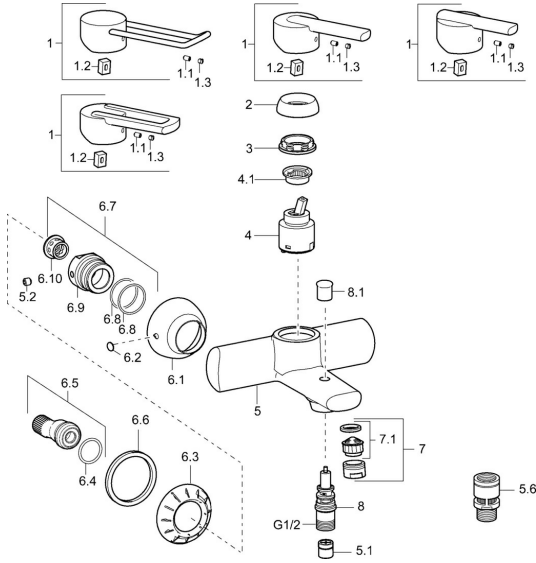

EAN: 4015474100602
static.hansa.com/43742100

Reserveonderdelen

SP43742100

	Naam	Code
1	Hendel, L=138 Chroom Stopgezet	59913849
1	Hendel Chroom Stopgezet	43880003
1	Hendel Chroom Stopgezet	59913774
1	Hendel Chroom Stopgezet	43890005
1.1	Schroef, M5x8, SW2.5	59904755
1.2	Joint klassiek uitloop	59904778
1.3	Sierdop Grijs	59912112
2	Kap Chroom Stopgezet	59912797
3	Schroef, M4x1, SW34 Stopgezet	59912798
4	Binnenwerk, 4.0 Classic	59912791
4.1	Temperature adjustment limiter Stopgezet	59912799
5.2	Schroef, M8x8	59906104
5.6	Vacuum beveiliging, DN15	59911330
6.1	Afdekscherm Chroom Stopgezet	59912800
6.2	Plug Chroom Stopgezet	59911480
6.3	Adapter Chroom Stopgezet	59911486
6.4	O-ring, 25.07x2.62	59911479
6.5	Toetreding, G1/2	59911491
6.6	Dichting, 52x63x5 Stopgezet	59911798
6.7	Nippel, M16x1, SW10 Stopgezet	59912802
6.8	O-ring, d 32x2	59912803
7	Mousseur, M24x1 B Chroom	59905872
7.1	Mousseur, M22/M24	59905873
8	Omsteller	59912706
8.1	Omstelknop Chroom	59912801
N.I.	Steutel, SW30/34	59912108