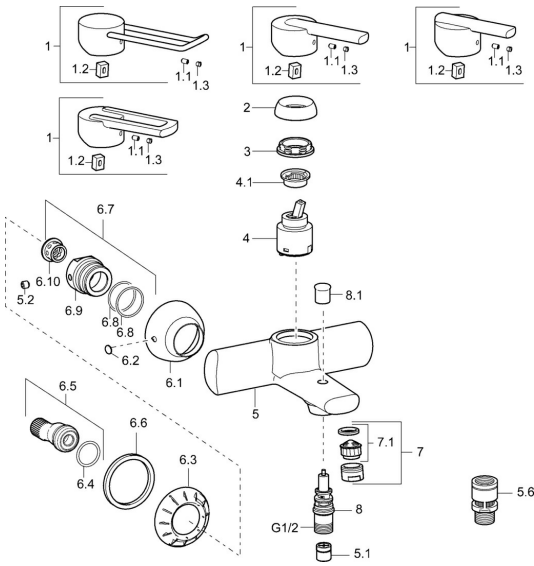

EAN: 4015474100602
static.hansa.com/43742100

Parti di ricambio

SP43742100

	Nome	Codice
1	Leva, L=138 Cromo Fuori produzione	59913849
1	Leva Cromo Fuori produzione	43880003
1	Leva Cromo Fuori produzione	59913774
1	Leva Cromo Fuori produzione	43890005
1.1	Screw, M5x8, SW2.5	59904755
1.2	Adattatore	59904778
1.3	Tappo Grigio	59912112
2	Cappuccio Cromo Fuori produzione	59912797
3	Screw, M42x1, SW34 Fuori produzione	59912798
4	Cartuccia, 4.0 Classic	59912791
4.1	Temperature adjustment limiter Fuori produzione	59912799
5.2	Screw, M8x8	59906104
5.6	Valvola antiriflusso, DN15	59911330
6.1	Piastra Cromo Fuori produzione	59912800
6.2	Tappo Cromo Fuori produzione	59911480
6.3	Adapter Cromo Fuori produzione	59911486
6.4	O-ring, 25.07x2.62	59911479
6.5	Accessione, G1/2	59911491
6.6	Giunto, 52x63x5 Fuori produzione	59911798
6.7	Nipplo, M16x1, SW10 Fuori produzione	59912802
6.8	O-ring, d 32x2	59912803
7	Aereatore, M24x1 B Cromo	59905872
7.1	Aereatore, M22/ M24	59905873
8	Deviatore	59912706
8.1	Bottone di deviatore Cromo	59912801
N.I.	Chiave, SW30/34	59912108