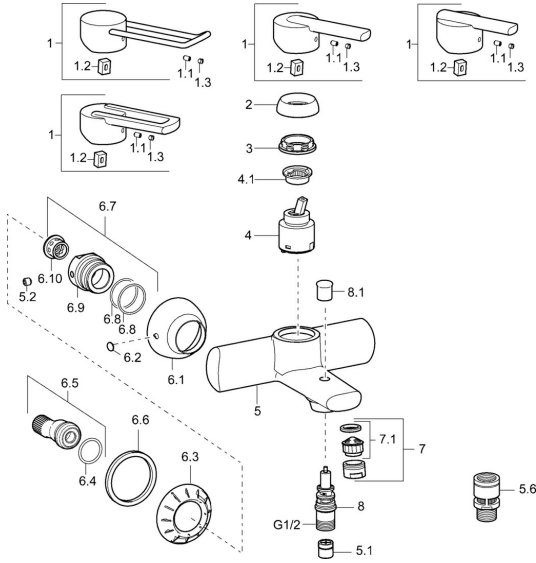

EAN: 4015474100602
static.hansa.com/43742100

Náhradní díly

SP43742100

	Název	Kód
1	Páka, L=138 Chrom Ukončeno	59913849
1	Páka Chrom Ukončeno	43880003
1	Páka Chrom Ukončeno	59913774
1	Páka Chrom Ukončeno	43890005
1.1	Šroub, M5x8, SW2.5	59904755
1.2	Kluzné pouzdro (osazené)	59904778
1.3	Záslepka Šedá	59912112
2	Krytka Chrom Ukončeno	59912797
3	Šroub, M42x1, SW34 Ukončeno	59912798
4	Kartuše, 4.0 Classic	59912791
4.1	Temperature adjustment limiter Ukončeno	59912799
5.2	Šroub, M8x8	59906104
5.6	Přisávací ventil, DN15	59911330
6.1	Kryt příruby Chrom Ukončeno	59912800
6.2	Plug Chrom Ukončeno	59911480
6.3	Adaptér Chrom Ukončeno	59911486
6.4	O-kroužek, 25.07x2.62	59911479
6.5	Přistoupení, G1/2	59911491
6.6	Těsnění, 52x63x5 Ukončeno	59911798
6.7	Šroubení, M16x1, SW10 Ukončeno	59912802
6.8	O-kroužek, d 32x2	59912803
7	Aerator, M24x1 B Chrom	59905872
7.1	Aerator, M22/M24	59905873
8	Přepínač	59912706
8.1	Krytka přepínače Chrom	59912801
N.I.	Klíč, SW30/34	59912108