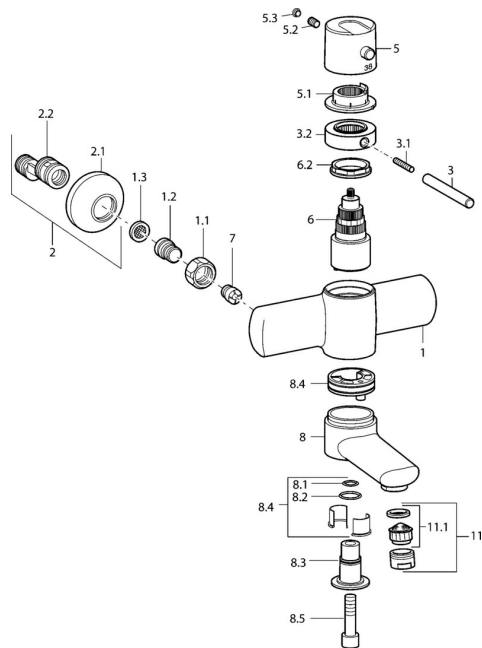

EAN: 4015474107984
static.hansa.com/43732201

Náhradné diely

SP43702201

	Názov	Kód
1.1	Pripojovacie matice, G3/4, AF30	59902230
1.2	Vsuvka	59911075
1.3	Tesnenie s filtrom, G3/4	59911076
2	Etážky s guľovým ventilom a ružicou, G1/2xG3/4 Chróm	59902034
2.1	Kryt príruby Chróm	59904796
3	Ovládacia rukoväť, 80 mm Chróm	59912128
3.1	Skrutka, M6x20	59911228
3.2	Lock ring Chróm Ukončené	59912811
5	Ovládacia rukoväť Chróm Ukončené	59912810
5.1	Tesniaci krúžok Chróm Ukončené	59912809
5.2	Skrutka, M6x9.5	59901609
5.3	Vymedzovacia vložka Chróm	59911840
6	Termoelement/Kartuš, 4.0 Ukončené	5990450101
6.2	Očné skrutka, M42x1, SW38 Ukončené	59912812
7	Spätný ventil	59905714
8	Výtokové rameno, L=85 Chróm Ukončené	59912820
8	Výtokové rameno, L=225 Chróm Ukončené	59912822
8.1	O-krúžok, d 14x2 Ukončené	59904823
8.2	O-krúžok, 20x2	59912435
8.3	Držiak Chróm Ukončené	59912819
8.4	Sada na údržbu Ukončené	59912818
8.5	Skrutka, M12x35 Ukončené	59912817
11	Aerator, M24x1 STD HC A Chróm	59902366
11.1	Aerator, M22/24 A	59902081
N.I.	Kľúč, SW38/41	59912780