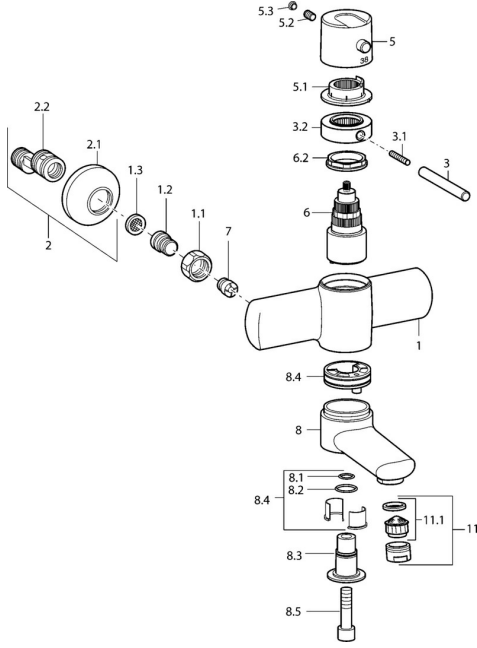

Reserveonderdelen

SP43702201

	Naam	Code
1.1	Aansluiting moer, G3/4, AF30	59902230
1.2	Nippel	59911075
1.3	Filter dichting, G3/4	59911076
2	Afsluitb. Eccent. Koppel.+rosace., G1/2xG3/4 Chroom	59902034
2.1	Afdekplaat Chroom	59904796
3	Hendel, 80 mm Chroom	59912128
3.1	Schroef, M6x20	59911228
3.2	Lock ring Chroom Stopgezet	59912811
5	Hendel Chroom Stopgezet	59912810
5.1	Borgring Chroom Stopgezet	59912809
5.2	Schroef, M6x9.5	59901609
5.3	Binnendeel temperatuurhendel Chroom	59911840
6	Thermostaat/binnenwerk, 4.0 Stopgezet	5990450101
6.2	Schroefoog, M42x1, SW38 Stopgezet	59912812
7	Terugslagklep	59905714
8	Uitloop, L=85 Chroom Stopgezet	59912820
8	Uitloop, L=225 Chroom Stopgezet	59912822
8.1	O-ring, d 14x2 Stopgezet	59904823
8.2	O-ring, 20x2	59912435
8.3	Houder Chroom Stopgezet	59912819
8.4	Onderhoud set Stopgezet	59912818
8.5	Schroef, M12x35 Stopgezet	59912817
11	Mousseur, M24x1 STD HC A Chroom	59902366
11.1	Mousseur, M22/24 A	59902081
N.I.	Sleutel, SW38/41	59912780