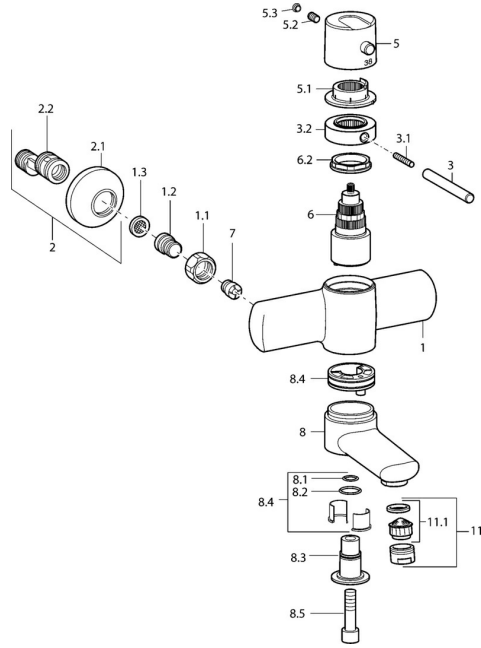

EAN: 4015474107984
static.hansa.com/43732201

Pièces de rechange

SP43702201

	Nom	Code
1.1	Écrou de connexion, G3/4, AF30	59902230
1.2	Nipple	59911075
1.3	Joint filtre, G3/4	59911076
2	Racc excentrique, vis pointeau et rosace, G1/2xG3/4 Chrome	59902034
2.1	Rosaces Chrome	59904796
3	Levier, 80 mm Chrome	59912128
3.1	Vis, M6x20	59911228
3.2	Lock ring Chrome Arrêté	59912811
5	Levier Chrome Arrêté	59912810
5.1	Joint Chrome Arrêté	59912809
5.2	Vis, M6x9.5	59901609
5.3	Butée de réglage Chrome	59911840
6	Cartouche thermostatique, 4.0 Arrêté	5990450101
6.2	Vis Loop, M4x1, SW38 Arrêté	59912812
7	Clapet anti-retour	59905714
8	Bec, L=85 Chrome Arrêté	59912820
8	Bec, L=225 Chrome Arrêté	59912822
8.1	Joint, d 14x2 Arrêté	59904823
8.2	Joint, 20x2	59912435
8.3	Titulaire Chrome Arrêté	59912819
8.4	Ensemble d'entretien Arrêté	59912818
8.5	Vis, M12x35 Arrêté	59912817
11	Aérateur, M24x1 STD HC A Chrome	59902366
11.1	Aérateur, M22/24 A	59902081
N.I.	Clef, SW38/41	59912780