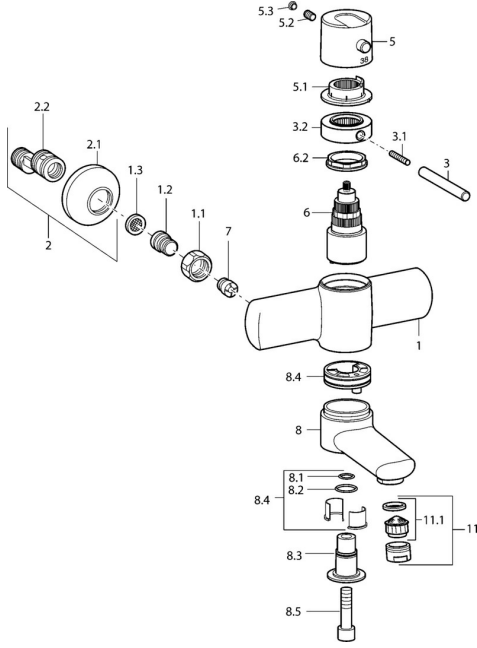

## Ersatzteile

### SP43702201

	Name	Art.-Nr.
1.1	Anschlussmutter, G3/4, AF30	59902230
1.2	Nippel	59911075
1.3	Schmutzfilter, G3/4	59911076
2	Excenteranschluss f.Stopventil u. Rosetten, G1/2xG3/4 Chrom	59902034
2.1	Rosette Chrom	59904796
3	Hebel, 80 mm Chrom	59912128
3.1	Schraube, M6x20	59911228
3.2	Sicherungsring Chrom <b>Ausgelaufen</b>	59912811
5	Hebel Chrom <b>Ausgelaufen</b>	59912810
5.1	Dichtung Chrom <b>Ausgelaufen</b>	59912809
5.2	Schraube, M6x9.5	59901609
5.3	Abdeckstopfen Chrom	59911840
6	Thermostatkartusche, 4.0 <b>Ausgelaufen</b>	5990450101
6.2	Ringschraube, M42x1, SW38 <b>Ausgelaufen</b>	59912812
7	Rückschlagventil	59905714
8	Auslauf, L=85 Chrom <b>Ausgelaufen</b>	59912820
8	Auslauf, L=225 Chrom <b>Ausgelaufen</b>	59912822
8.1	O-Ring, d 14x2 <b>Ausgelaufen</b>	59904823
8.2	O-Ring, 20x2	59912435
8.3	Halter Chrom <b>Ausgelaufen</b>	59912819
8.4	Wartungsset <b>Ausgelaufen</b>	59912818
8.5	Schraube, M12x35 <b>Ausgelaufen</b>	59912817
11	Luftsprudler, M24x1 STD HC A Chrom	59902366
11.1	Luftsprudler, M22/24 A	59902081
N.I.	Schlüssel, SW38/41	59912780