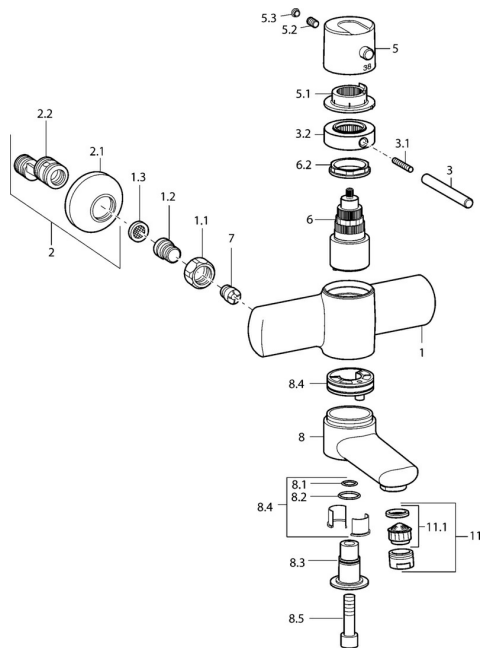

EAN: 4015474107984
static.hansa.com/43732201

Náhradní díly

SP43702201

	Název	Kód
1.1	Připojovací matice, G3/4, AF30	59902230
1.2	Šroubení	59911075
1.3	Těsnění s filtrem, G3/4	59911076
2	Etážky s kulovým ventilem a rúžicí, G1/2xG3/4 Chrom	59902034
2.1	Kryt příruby Chrom	59904796
3	Páka, 80 mm Chrom	59912128
3.1	Šroub, M6x20	59911228
3.2	Lock ring Chrom Ukončeno	59912811
5	Páka Chrom Ukončeno	59912810
5.1	Těsnící kroužek Chrom Ukončeno	59912809
5.2	Šroub, M6x9.5	59901609
5.3	Vyomezovací vložka Chrom	59911840
6	Termoelement/Kartuše, 4.0 Ukončeno	5990450101
6.2	Oční šroub, M42x1, SW38 Ukončeno	59912812
7	Zpětný ventil	59905714
8	Výtokové rameno, L=85 Chrom Ukončeno	59912820
8	Výtokové rameno, L=225 Chrom Ukončeno	59912822
8.1	O-kroužek, d 14x2 Ukončeno	59904823
8.2	O-kroužek, 20x2	59912435
8.3	Držák Chrom Ukončeno	59912819
8.4	Sada na údržbu Ukončeno	59912818
8.5	Šroub, M12x35 Ukončeno	59912817
11	Aerator, M24x1 STD HC A Chrom	59902366
11.1	Aerator, M22/24 A	59902081
N.I.	Klíč, SW38/41	59912780