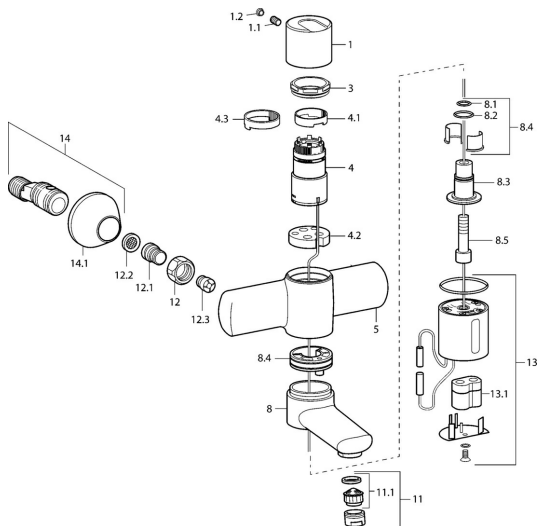

EAN: 4015474110694
static.hansa.com/43722200

Náhradné diely

SP43722200

	Názov	Kód
1	Ovládacia rukoväť Chróm Ukončené	59912917
1.1	Skrutka, M6x5, SW3	59912916
1.2	Vymedzovacia vložka Chróm	59911840
3	Skrutka, M42x1, SW41 Chróm Ukončené	59912918
4	Elektromagnetický ventil Ukončené	5991224001
4.1	Krycí krúžok Ukončené	59912920
4.2	Intermediate floor Ukončené	59912921
8	Výtokové rameno, L=85 Chróm Ukončené	59912820
8.1	O-krúžok, d 14x2 Ukončené	59904823
8.2	O-krúžok, 20x2	59912435
8.3	Držiak Ukončené	59912919
8.4	Sada na údržbu Ukončené	59912818
8.5	Skrutka, M12x35 Ukončené	59912817
11	Aerator, M24x1 Z Chróm	59906826
11.1	Aerator, M22/24, Z	59906830
12	Pripojovacie matice, G3/4, AF30	59902230
12.1	Vsuvka	59911075
12.2	Tesnenie s filtrom, G3/4	59911076
12.3	Spätný ventil	59905714
13	Senzor Chróm Ukončené	59912774
13.1	Monočlánok lithiový, DL223A /CR-P2	59912443
14	Etážky s guľovým ventilom a ružicou, G1/2xG3/4 Chróm	59902034
14.1	Kryt príruby Chróm	59904796
N.I.	Kľúč, SW38/41	59912780