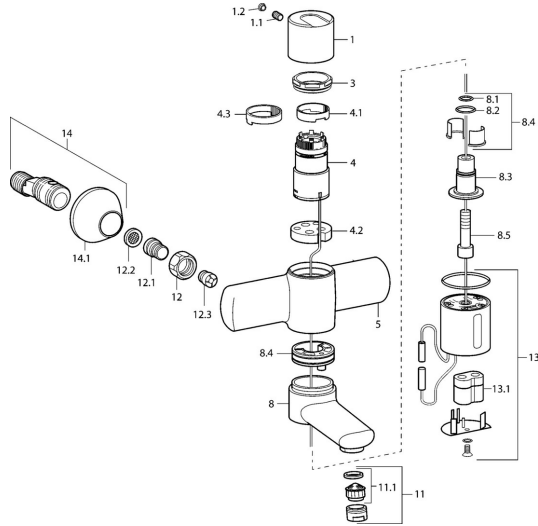

Reserveonderdelen

SP4372200

	Naam	Code
1	Hendel Chroom Stopgezet	59912917
1.1	Schroef, M6x5, SW3	59912916
1.2	Binnendeel temperatuurhendel Chroom	59911840
3	Schroef, M4x21, SW41 Chroom Stopgezet	59912918
4	Magneetventiel Stopgezet	5991224001
4.1	Temp.ring Stopgezet	59912920
4.2	Intermediate floor Stopgezet	59912921
8	Uitloop, L=85 Chroom Stopgezet	59912820
8.1	O-ring, d 14x2 Stopgezet	59904823
8.2	O-ring, 20x2	59912435
8.3	Houder Stopgezet	59912919
8.4	Onderhoud set Stopgezet	59912818
8.5	Schroef, M12x35 Stopgezet	59912817
11	Mousseur, M24x1 Z Chroom	59906826
11.1	Mousseur, M22/24, Z	59906830
12	Aansluiting moer, G3/4, AF30	59902230
12.1	Nippel	59911075
12.2	Filter dichting, G3/4	59911076
12.3	Terugslagklep	59905714
13	Fotocel Chroom Stopgezet	59912774
13.1	Lithium batterij, DL223A /CR-P2	59912443
14	Afsluitb. Eccent. Koppel.+rosace., G1/2xG3/4 Chroom	59902034
14.1	Afdekplaat Chroom	59904796
N.I.	Sleutel, SW38/41	59912780