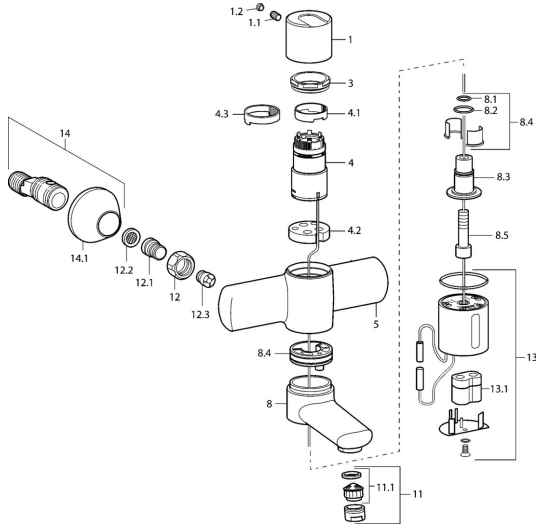

EAN: 4015474110694
static.hansa.com/43722200

Parti di ricambio

SP43722200

	Nome	Codice
1	Leva Cromo Fuori produzione	59912917
1.1	Screw, M6x5, SW3	59912916
1.2	Spinotto Cromo	59911840
3	Screw, M42x1, SW41 Cromo Fuori produzione	59912918
4	Valvola Magnetica Fuori produzione	5991224001
4.1	Anello di copertura Fuori produzione	59912920
4.2	Intermediate floor Fuori produzione	59912921
8	Bocca, L=85 Cromo Fuori produzione	59912820
8.1	O-ring, d 14x2 Fuori produzione	59904823
8.2	O-ring, 20x2	59912435
8.3	Titolare Fuori produzione	59912919
8.4	Set di manutenzione Fuori produzione	59912818
8.5	Screw, M12x35 Fuori produzione	59912817
11	Aereatore, M24x1 Z Cromo	59906826
11.1	Aereatore, M22/24, Z	59906830
12	Dado di collegamento, G3/4, AF30	59902230
12.1	Nipplo	59911075
12.2	Guarnizione di filtro, G3/4	59911076
12.3	Valvola antiriflusso	59905714
13	Sensore Cromo Fuori produzione	59912774
13.1	Batteria al litio, DL223A /CR-P2	59912443
14	Eccentrici con valvola di stop e rosette, G1/2xG3/4 Cromo	59902034
14.1	Piastra Cromo	59904796
N.I.	Chiave, SW38/41	59912780