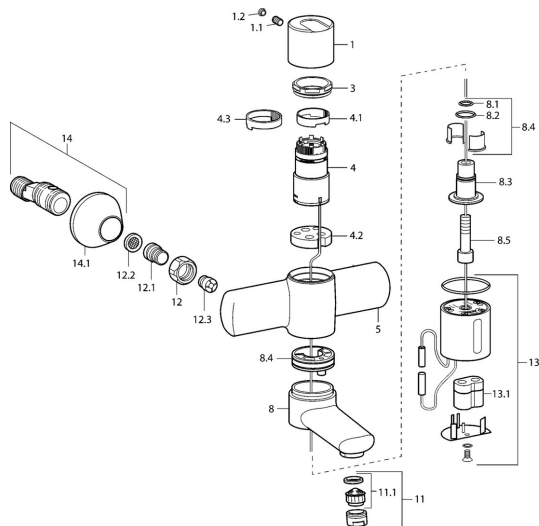

EAN: 4015474110694
static.hansa.com/43722200

Pièces de rechange

SP4372200

	Nom	Code
1	Levier Chrome Arrêté	59912917
1.1	Vis, M6x5, SW3	59912916
1.2	Butée de réglage Chrome	59911840
3	Vis, M42x1, SW41 Chrome Arrêté	59912918
4	Électrovanne Arrêté	5991224001
4.1	Anneau couvrant Arrêté	59912920
4.2	Intermediate floor Arrêté	59912921
8	Bec, L=85 Chrome Arrêté	59912820
8.1	Joint, d 14x2 Arrêté	59904823
8.2	Joint, 20x2	59912435
8.3	Titulaire Arrêté	59912919
8.4	Ensemble d'entretien Arrêté	59912818
8.5	Vis, M12x35 Arrêté	59912817
11	Aérateur, M24x1 Z Chrome	59906826
11.1	Aérateur, M22/24, Z	59906830
12	Écrou de connexion, G3/4, AF30	59902230
12.1	Nipple	59911075
12.2	Joint filtre, G3/4	59911076
12.3	Clapet anti-retour	59905714
13	Sensor Chrome Arrêté	59912774
13.1	Pile au lithium, DL223A /CR-P2	59912443
14	Racc excentrique, vis pointeau et rosace, G1/2xG3/4 Chrome	59902034
14.1	Rosaces Chrome	59904796
N.I.	Clef, SW38/41	59912780