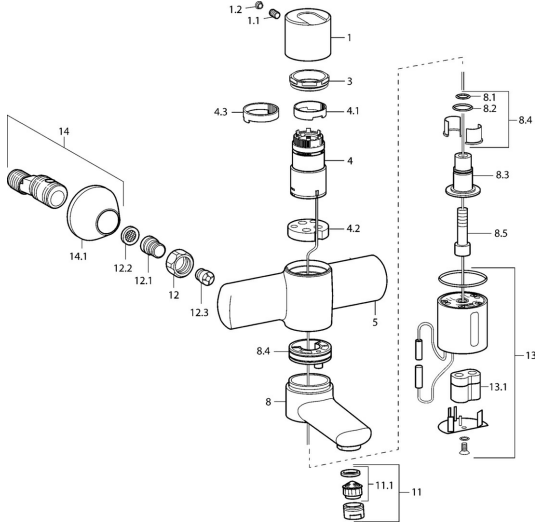

EAN: 4015474110694
static.hansa.com/43722200

Ersatzteile

SP43722200

	Name	Art.-Nr.
1	Hebel Chrom Ausgelaufen	59912917
1.1	Schraube, M6x5, SW3	59912916
1.2	Abdeckstopfen Chrom	59911840
3	Schraube, M42x1, SW41 Chrom Ausgelaufen	59912918
4	Magnetventil Ausgelaufen	5991224001
4.1	Temperaterring Ausgelaufen	59912920
4.2	Zwischenboden Ausgelaufen	59912921
8	Auslauf, L=85 Chrom Ausgelaufen	59912820
8.1	O-Ring, d 14x2 Ausgelaufen	59904823
8.2	O-Ring, 20x2	59912435
8.3	Halter Ausgelaufen	59912919
8.4	Wartungsset Ausgelaufen	59912818
8.5	Schraube, M12x35 Ausgelaufen	59912817
11	Luftsprudler, M24x1 Z Chrom	59906826
11.1	Luftsprudler, M22/24, Z	59906830
12	Anschlussmutter, G3/4, AF30	59902230
12.1	Nippel	59911075
12.2	Schmutzfilter, G3/4	59911076
12.3	Rückschlagventil	59905714
13	Sensor Chrom Ausgelaufen	59912774
13.1	Lithium Batterie, DL223A /CR-P2	59912443
14	Excenteranschluss f.Stopventil u. Rosetten, G1/2xG3/4 Chrom	59902034
14.1	Rosette Chrom	59904796
N.I.	Schlüssel, SW38/41	59912780