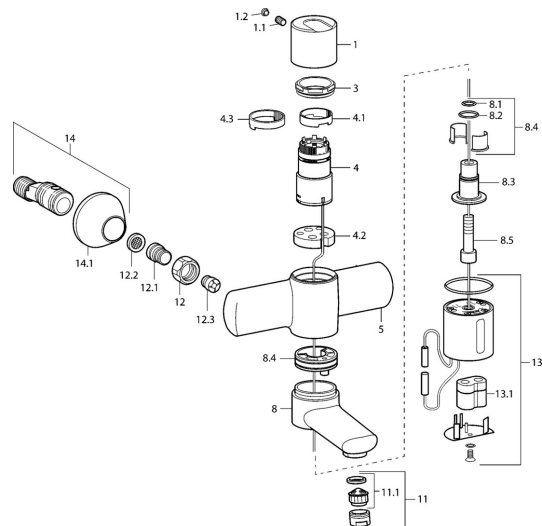

## Náhradní díly

### SP43722200

	Název	Kód
1	Páka Chrom <b>Ukončeno</b>	59912917
1.1	Šroub, M6x5, SW3	59912916
1.2	Vymezovací vložka Chrom	59911840
3	Šroub, M42x1, SW41 Chrom <b>Ukončeno</b>	59912918
4	Elektromagnetický ventil <b>Ukončeno</b>	5991224001
4.1	Krycí kroužek <b>Ukončeno</b>	59912920
4.2	Intermediate floor <b>Ukončeno</b>	59912921
8	Výtokové rameno, L=85 Chrom <b>Ukončeno</b>	59912820
8.1	O-kroužek, d 14x2 <b>Ukončeno</b>	59904823
8.2	O-kroužek, 20x2	59912435
8.3	Držák <b>Ukončeno</b>	59912919
8.4	Sada na údržbu <b>Ukončeno</b>	59912818
8.5	Šroub, M12x35 <b>Ukončeno</b>	59912817
11	Aerator, M24x1 Z Chrom	59906826
11.1	Aerator, M22/24, Z	59906830
12	Připojovací matice, G3/4, AF30	59902230
12.1	Šroubení	59911075
12.2	Těsnění s filtrem, G3/4	59911076
12.3	Zpětný ventil	59905714
13	Senzor Chrom <b>Ukončeno</b>	59912774
13.1	Lithiový monočlánek, DL223A /CR-P2	59912443
14	Etážky s kulovým ventilem a růžicí, G1/2xG3/4 Chrom	59902034
14.1	Kryt příruby Chrom	59904796
N.I.	Klíč, SW38/41	59912780