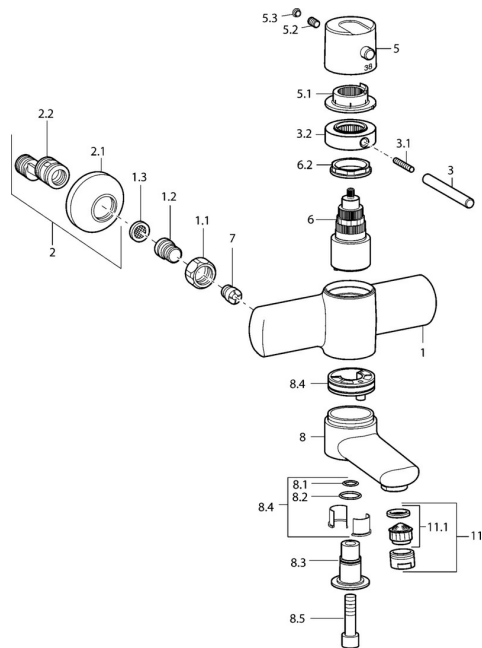

## Náhradné diely

### SP43702201

	Názov	Kód
1.1	Pripojovacie matice, G3/4, AF30	59902230
1.2	Vsuvka	59911075
1.3	Tesnenie s filtrom, G3/4	59911076
2	Etážky s guľovým ventilom a ružicou, G1/2xG3/4 Chróm	59902034
2.1	Kryt príruby Chróm	59904796
3	Ovládacia rukoväť, 80 mm Chróm	59912128
3.1	Skrutka, M6x20	59911228
3.2	Lock ring Chróm <b>Ukončené</b>	59912811
5	Ovládacia rukoväť Chróm <b>Ukončené</b>	59912810
5.1	Tesniaci krúžok Chróm <b>Ukončené</b>	59912809
5.2	Skrutka, M6x9.5	59901609
5.3	Vymedzovacia vložka Chróm	59911840
6	Termoelement/Kartuš, 4.0 <b>Ukončené</b>	5990450101
6.2	Očné skrutka, M42x1, SW38 <b>Ukončené</b>	59912812
7	Spätný ventil	59905714
8	Výtokové rameno, L=85 Chróm <b>Ukončené</b>	59912820
8	Výtokové rameno, L=225 Chróm <b>Ukončené</b>	59912822
8.1	O-krúžok, d 14x2 <b>Ukončené</b>	59904823
8.2	O-krúžok, 20x2	59912435
8.3	Držiak Chróm <b>Ukončené</b>	59912819
8.4	Sada na údržbu <b>Ukončené</b>	59912818
8.5	Skrutka, M12x35 <b>Ukončené</b>	59912817
11	Aerator, M24x1 STD HC A Chróm	59902366
11.1	Aerator, M22/24 A	59902081
N.I.	Kľúč, SW38/41	59912780