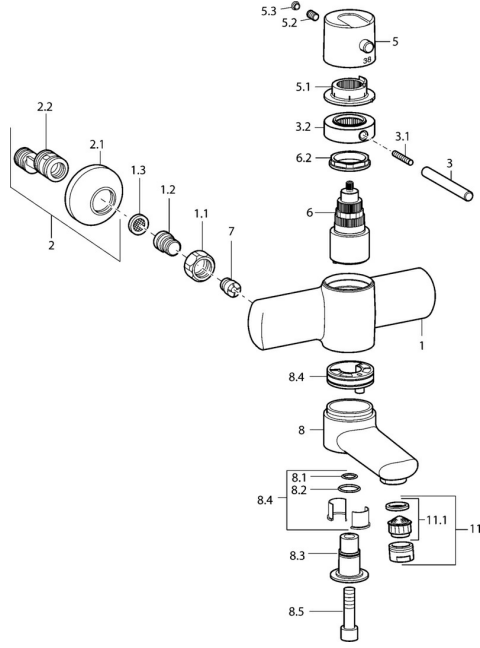

EAN: 4015474107953
static.hansa.com/43702201

Reserveonderdelen

SP43702201

| | Naam | Code |
|------|---|------------|
| 1.1 | Aansluiting moer, G3/4, AF30 | 59902230 |
| 1.2 | Nippel | 59911075 |
| 1.3 | Filter dichting, G3/4 | 59911076 |
| 2 | Afsluitb. Eccent. Koppel.+rosace., G1/2xG3/4 Chroom | 59902034 |
| 2.1 | Afdekplaat Chroom | 59904796 |
| 3 | Hendel, 80 mm Chroom | 59912128 |
| 3.1 | Schroef, M6x20 | 59911228 |
| 3.2 | Lock ring Chroom Stopgezet | 59912811 |
| 5 | Hendel Chroom Stopgezet | 59912810 |
| 5.1 | Borgring Chroom Stopgezet | 59912809 |
| 5.2 | Schroef, M6x9.5 | 59901609 |
| 5.3 | Binnendeel temperatuurhendel Chroom | 59911840 |
| 6 | Thermostaat/binnenwerk, 4.0 Stopgezet | 5990450101 |
| 6.2 | Schroefoog, M42x1, SW38 Stopgezet | 59912812 |
| 7 | Terugslagklep | 59905714 |
| 8 | Uitloop, L=85 Chroom Stopgezet | 59912820 |
| 8 | Uitloop, L=225 Chroom Stopgezet | 59912822 |
| 8.1 | O-ring, d 14x2 Stopgezet | 59904823 |
| 8.2 | O-ring, 20x2 | 59912435 |
| 8.3 | Houder Chroom Stopgezet | 59912819 |
| 8.4 | Onderhoud set Stopgezet | 59912818 |
| 8.5 | Schroef, M12x35 Stopgezet | 59912817 |
| 11 | Mousseur, M24x1 STD HC A Chroom | 59902366 |
| 11.1 | Mousseur, M22/24 A | 59902081 |
| N.I. | Sleutel, SW38/41 | 59912780 |