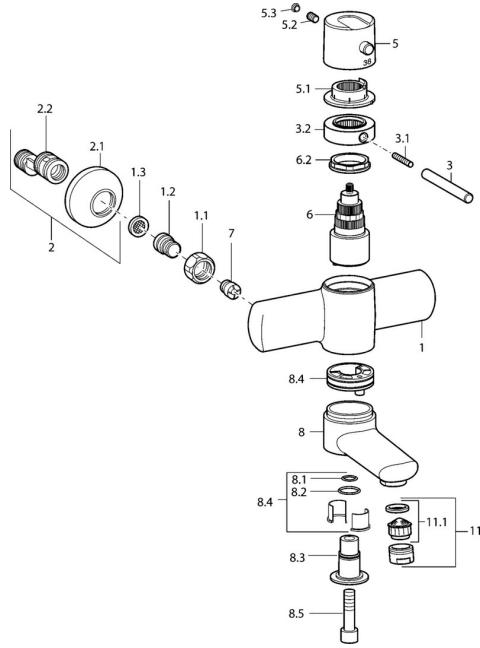

## Parti di ricambio

### SP43702201

	Nome	Codice
1.1	Dado di collegamento, G3/4, AF30	59902230
1.2	Nipplo	59911075
1.3	Guarnizione di filtro, G3/4	59911076
2	Eccentrici con valvola di stop e rosette, G1/2xG3/4 Cromo	59902034
2.1	Piastra Cromo	59904796
3	Leva, 80 mm Cromo	59912128
3.1	Screw, M6x20	59911228
3.2	Lock ring Cromo <b>Fuori produzione</b>	59912811
5	Leva Cromo <b>Fuori produzione</b>	59912810
5.1	Anello di tenuta Cromo <b>Fuori produzione</b>	59912809
5.2	Screw, M6x9.5	59901609
5.3	Spinotto Cromo	59911840
6	Cartuccia termostatica, 4.0 <b>Fuori produzione</b>	5990450101
6.2	Vite eye, M42x1, SW38 <b>Fuori produzione</b>	59912812
7	Valvola antiriflusso	59905714
8	Bocca, L=85 Cromo <b>Fuori produzione</b>	59912820
8	Bocca, L=225 Cromo <b>Fuori produzione</b>	59912822
8.1	O-ring, d 14x2 <b>Fuori produzione</b>	59904823
8.2	O-ring, 20x2	59912435
8.3	Titolare Cromo <b>Fuori produzione</b>	59912819
8.4	Set di manutenzione <b>Fuori produzione</b>	59912818
8.5	Screw, M12x35 <b>Fuori produzione</b>	59912817
11	Aereatore, M24x1 STD HC A Cromo	59902366
11.1	Aereatore, M22/24 A	59902081
N.I.	Chiave, SW38/41	59912780