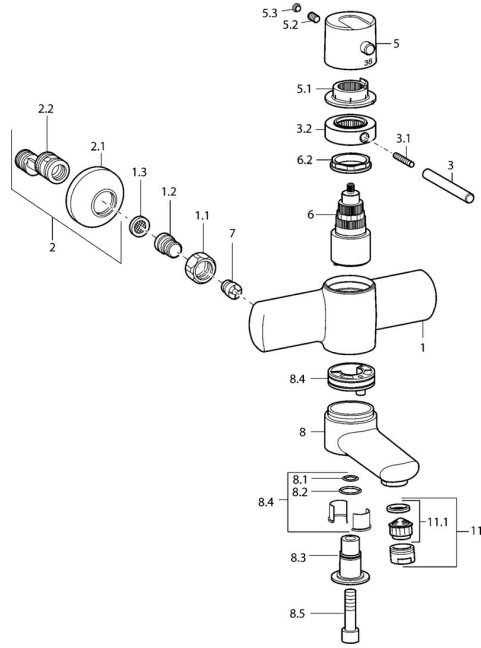

EAN: 4015474107953
static.hansa.com/43702201

Pièces de rechange

SP43702201

	Nom	Code
1.1	Écrou de connexion, G3/4, AF30	59902230
1.2	Nipple	59911075
1.3	Joint filtre, G3/4	59911076
2	Racc excentrique, vis pointeau et rosace, G1/2xG3/4 Chrome	59902034
2.1	Rosaces Chrome	59904796
3	Levier, 80 mm Chrome	59912128
3.1	Vis, M6x20	59911228
3.2	Lock ring Chrome Arrêté	59912811
5	Levier Chrome Arrêté	59912810
5.1	Joint Chrome Arrêté	59912809
5.2	Vis, M6x9.5	59901609
5.3	Butée de réglage Chrome	59911840
6	Cartouche thermostatique, 4.0 Arrêté	5990450101
6.2	Vis Loop, M4x1, SW38 Arrêté	59912812
7	Clapet anti-retour	59905714
8	Bec, L=85 Chrome Arrêté	59912820
8	Bec, L=225 Chrome Arrêté	59912822
8.1	Joint, d 14x2 Arrêté	59904823
8.2	Joint, 20x2	59912435
8.3	Titulaire Chrome Arrêté	59912819
8.4	Ensemble d'entretien Arrêté	59912818
8.5	Vis, M12x35 Arrêté	59912817
11	Aérateur, M24x1 STD HC A Chrome	59902366
11.1	Aérateur, M22/24 A	59902081
N.I.	Clef, SW38/41	59912780