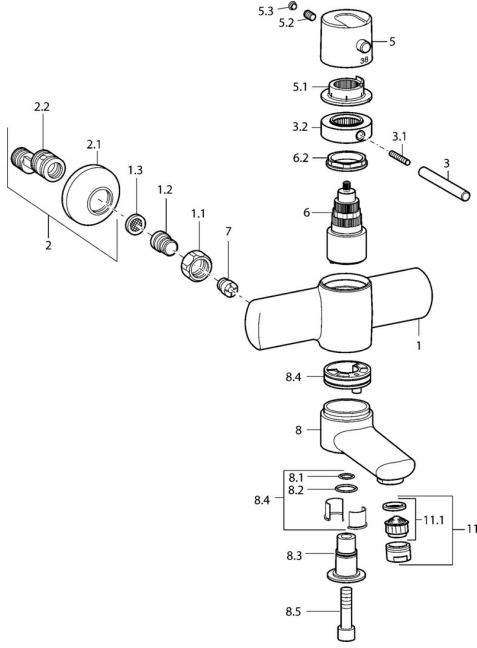

EAN: 4015474107953
static.hansa.com/43702201

Ersatzteile

SP43702201

	Name	Art.-Nr.
1.1	Anschlussmutter, G3/4, AF30	59902230
1.2	Nippel	59911075
1.3	Schmutzfilter, G3/4	59911076
2	Excenteranschluss f.Stopventil u. Rosetten, G1/2xG3/4 Chrom	59902034
2.1	Rosette Chrom	59904796
3	Hebel, 80 mm Chrom	59912128
3.1	Schraube, M6x20	59911228
3.2	Sicherungsring Chrom Ausgelaufen	59912811
5	Hebel Chrom Ausgelaufen	59912810
5.1	Dichtung Chrom Ausgelaufen	59912809
5.2	Schraube, M6x9.5	59901609
5.3	Abdeckstopfen Chrom	59911840
6	Thermostatkartusche, 4.0 Ausgelaufen	5990450101
6.2	Ringschraube, M42x1, SW38 Ausgelaufen	59912812
7	Rückschlagventil	59905714
8	Auslauf, L=85 Chrom Ausgelaufen	59912820
8	Auslauf, L=225 Chrom Ausgelaufen	59912822
8.1	O-Ring, d 14x2 Ausgelaufen	59904823
8.2	O-Ring, 20x2	59912435
8.3	Halter Chrom Ausgelaufen	59912819
8.4	Wartungsset Ausgelaufen	59912818
8.5	Schraube, M12x35 Ausgelaufen	59912817
11	Luftsprudler, M24x1 STD HC A Chrom	59902366
11.1	Luftsprudler, M22/24 A	59902081
N.I.	Schlüssel, SW38/41	59912780