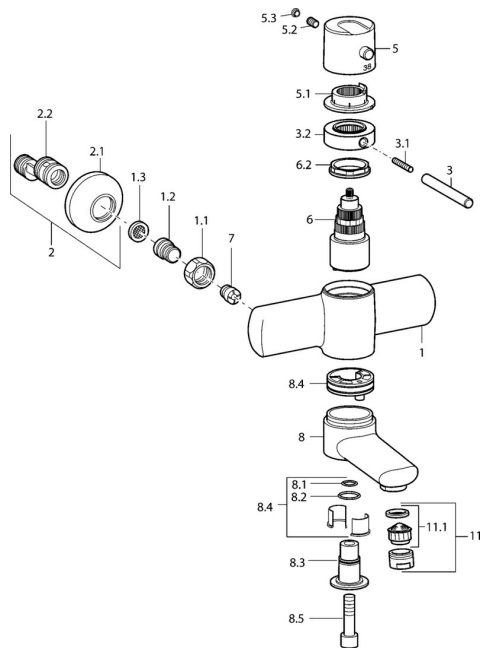

EAN: 4015474107953
static.hansa.com/43702201

Náhradní díly

SP43702201

	Název	Kód
1.1	Připojovací matice, G3/4, AF30	59902230
1.2	Šroubení	59911075
1.3	Těsnění s filtrem, G3/4	59911076
2	Etážky s kulovým ventilem a rúžicí, G1/2xG3/4 Chrom	59902034
2.1	Kryt příruby Chrom	59904796
3	Páka, 80 mm Chrom	59912128
3.1	Šroub, M6x20	59911228
3.2	Lock ring Chrom Ukončeno	59912811
5	Páka Chrom Ukončeno	59912810
5.1	Těsnící kroužek Chrom Ukončeno	59912809
5.2	Šroub, M6x9.5	59901609
5.3	Vymezovací vložka Chrom	59911840
6	Termoelement/Kartuše, 4.0 Ukončeno	5990450101
6.2	Oční šroub, M42x1, SW38 Ukončeno	59912812
7	Zpětný ventil	59905714
8	Výtokové rameno, L=85 Chrom Ukončeno	59912820
8	Výtokové rameno, L=225 Chrom Ukončeno	59912822
8.1	O-kroužek, d 14x2 Ukončeno	59904823
8.2	O-kroužek, 20x2	59912435
8.3	Držák Chrom Ukončeno	59912819
8.4	Sada na údržbu Ukončeno	59912818
8.5	Šroub, M12x35 Ukončeno	59912817
11	Aerator, M24x1 STD HC A Chrom	59902366
11.1	Aerator, M22/24 A	59902081
N.I.	Klíč, SW38/41	59912780