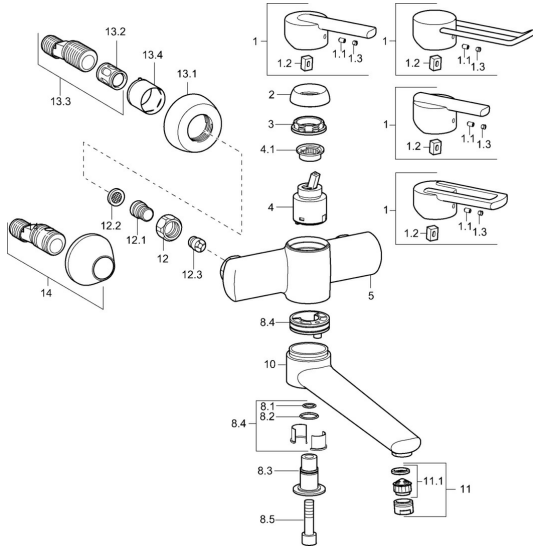

EAN: 4015474106192
static.hansa.com/43692200

Reserveonderdelen

SP43692100

	Naam	Code
1	Hendel Chroom Stopgezet	43880003
1	Hendel Chroom Stopgezet	43890005
1	Hendel Chroom Stopgezet	59913774
1	Hendel, L=138 Chroom Stopgezet	59913849
1.1	Schroef, M5x8, SW2.5	59904755
1.2	Joint klassiek uitloop	59904778
1.3	Sierdop Grijs	59912112
2	Kap Chroom Stopgezet	59912797
3	Schroef, M4x1, SW34 Stopgezet	59912798
4	Binnenwerk, 4.0 Classic	59912791
4.1	Temperature adjustment limiter Stopgezet	59912799
8.1	O-ring, d 14x2 Stopgezet	59904823
8.2	O-ring, 20x2	59912435
8.3	Houder Chroom Stopgezet	59912819
8.4	Onderhoud set Stopgezet	59912818
8.5	Schroef, M12x35 Stopgezet	59912817
10	Uitloop, L=225 Chroom Stopgezet	59912822
10	Uitloop, L=85 Chroom Stopgezet	59912820
11	Mousseur, M24x1 STD HC A Chroom	59902366
11.1	Mousseur, M22/24 A	59902081
12	Aansluiting moer, G3/4, AF30	59902230
12.1	Nippel	59911075
12.2	Filter dichting, G3/4	59911076
12.3	Terugslagklep	59905714
13.1	Afdekplaat Chroom	59912652
13.2	Geluiddemper	59904792
13.3	Excentrieke aansluiting, G3/4xG1/2, DN15	59910254
13.4	Rosassen Chroom	59912651
14	Afsluitb. Eccent. Koppel.+rosace., G1/2xG3/4 Chroom	59902034
N.I.	Sleutel, SW30/34	59912108