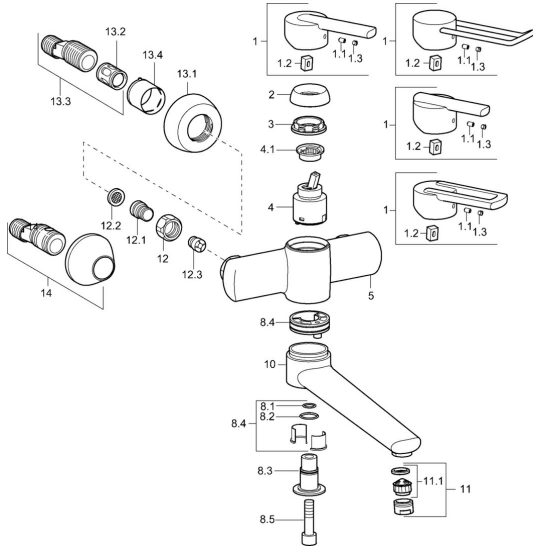

## Ersatzteile

### SP43692100

	Name	Art.-Nr.
1	Hebel Chrom <b>Ausgelaufen</b>	43880003
1	Hebel Chrom <b>Ausgelaufen</b>	43890005
1	Hebel Chrom <b>Ausgelaufen</b>	59913774
1	Hebel, L=138 Chrom <b>Ausgelaufen</b>	59913849
1.1	Schraube, M5x8, SW2,5	59904755
1.2	Kunststoffadapter	59904778
1.3	Dekorkappe Grau	59912112
2	Abdeckkappe Chrom <b>Ausgelaufen</b>	59912797
3	Schraube, M4x1, SW34 <b>Ausgelaufen</b>	59912798
4	Kartusche, 4.0 Classic	59912791
4.1	Temperatur-Anschlagring <b>Ausgelaufen</b>	59912799
8.1	O-Ring, d 14x2 <b>Ausgelaufen</b>	59904823
8.2	O-Ring, 20x2	59912435
8.3	Halter Chrom <b>Ausgelaufen</b>	59912819
8.4	Wartungsset <b>Ausgelaufen</b>	59912818
8.5	Schraube, M12x35 <b>Ausgelaufen</b>	59912817
10	Auslauf, L=225 Chrom <b>Ausgelaufen</b>	59912822
10	Auslauf, L=85 Chrom <b>Ausgelaufen</b>	59912820
11	Luftsprudler, M24x1 STD HC A Chrom	59902366
11.1	Luftsprudler, M22/24 A	59902081
12	Anschlussmutter, G3/4, AF30	59902230
12.1	Nippel	59911075
12.2	Schmutzfilter, G3/4	59911076
12.3	Rückschlagventil	59905714
13.1	Rosette Chrom	59912652
13.2	Schalldämpfer	59904792
13.3	Exzenter-Anschluss, G3/4xG1/2, DN15	59910254
13.4	Abdeckhülse Chrom	59912651
14	Excenteranschluss f.Stopventil u. Rosetten, G1/2xG3/4 Chrom	59902034
N.I.	Schlüssel, SW30/34	59912108