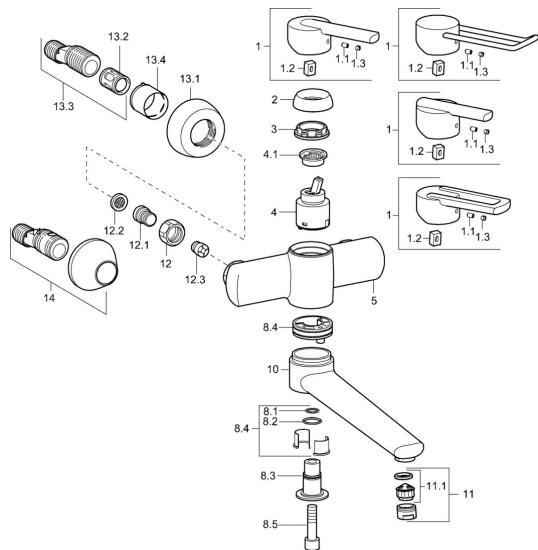

EAN: 4015474106192
static.hansa.com/43692200

Náhradní díly

SP43692100

	Název	Kód
1	Páka Chrom Ukončeno	43880003
1	Páka Chrom Ukončeno	43890005
1	Páka Chrom Ukončeno	59913774
1	Páka, L=138 Chrom Ukončeno	59913849
1.1	Šroub, M5x8, SW2.5	59904755
1.2	Kluzné pouzdro (osazené)	59904778
1.3	Záslepka Šedá	59912112
2	Krytka Chrom Ukončeno	59912797
3	Šroub, M42x1, SW34 Ukončeno	59912798
4	Kartuše, 4.0 Classic	59912791
4.1	Temperature adjustment limiter Ukončeno	59912799
8.1	O-kroužek, d 14x2 Ukončeno	59904823
8.2	O-kroužek, 20x2	59912435
8.3	Držák Chrom Ukončeno	59912819
8.4	Sada na údržbu Ukončeno	59912818
8.5	Šroub, M12x35 Ukončeno	59912817
10	Výtokové rameno, L=225 Chrom Ukončeno	59912822
10	Výtokové rameno, L=85 Chrom Ukončeno	59912820
11	Aerator, M24x1 STD HC A Chrom	59902366
11.1	Aerator, M22/24 A	59902081
12	Připojovací matice, G3/4, AF30	59902230
12.1	Šroubení	59911075
12.2	Těsnění s filtrem, G3/4	59911076
12.3	Zpětný ventil	59905714
13.1	Kryt příruby Chrom	59912652
13.2	Tlumič	59904792
13.3	Excentrická spojka, G3/4xG1/2, DN15	59910254
13.4	Růžice Chrom	59912651
14	Etážky s kulovým ventilem a růžicí, G1/2xG3/4 Chrom	59902034
N.I.	Klíč, SW30/34	59912108