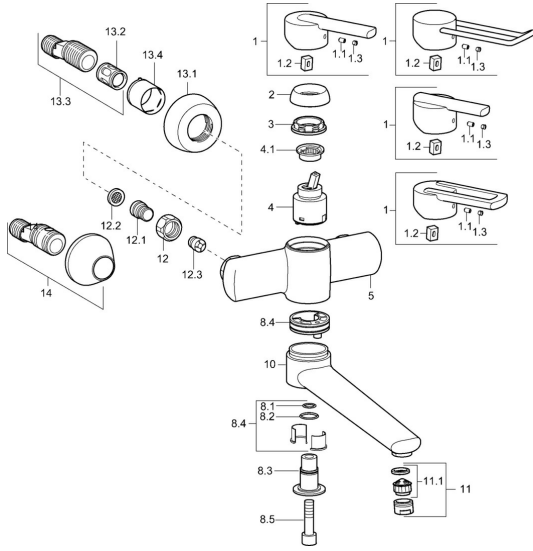

EAN: 4015474106208
static.hansa.com/43692100

Reserveonderdelen

SP43692100

	Naam	Code
1	Hendel Chroom Stopgezet	43880003
1	Hendel Chroom Stopgezet	43890005
1	Hendel Chroom Stopgezet	59913774
1	Hendel, L=138 Chroom Stopgezet	59913849
1.1	Schroef, M5x8, SW2.5	59904755
1.2	Joint klassiek uitloop	59904778
1.3	Sierdop Grijs	59912112
2	Kap Chroom Stopgezet	59912797
3	Schroef, M4x1, SW34 Stopgezet	59912798
4	Binnenwerk, 4.0 Classic	59912791
4.1	Temperature adjustment limiter Stopgezet	59912799
8.1	O-ring, d 14x2 Stopgezet	59904823
8.2	O-ring, 20x2	59912435
8.3	Houder Chroom Stopgezet	59912819
8.4	Onderhoud set Stopgezet	59912818
8.5	Schroef, M12x35 Stopgezet	59912817
10	Uitloop, L=225 Chroom Stopgezet	59912822
10	Uitloop, L=85 Chroom Stopgezet	59912820
11	Mousseur, M24x1 STD HC A Chroom	59902366
11.1	Mousseur, M22/24 A	59902081
12	Aansluiting moer, G3/4, AF30	59902230
12.1	Nippel	59911075
12.2	Filter dichting, G3/4	59911076
12.3	Terugslagklep	59905714
13.1	Afdekplaat Chroom	59912652
13.2	Geluiddemper	59904792
13.3	Excentrieke aansluiting, G3/4xG1/2, DN15	59910254
13.4	Rosassen Chroom	59912651
14	Afsluitb. Eccent. Koppel.+rosace., G1/2xG3/4 Chroom	59902034
N.I.	Sleutel, SW30/34	59912108